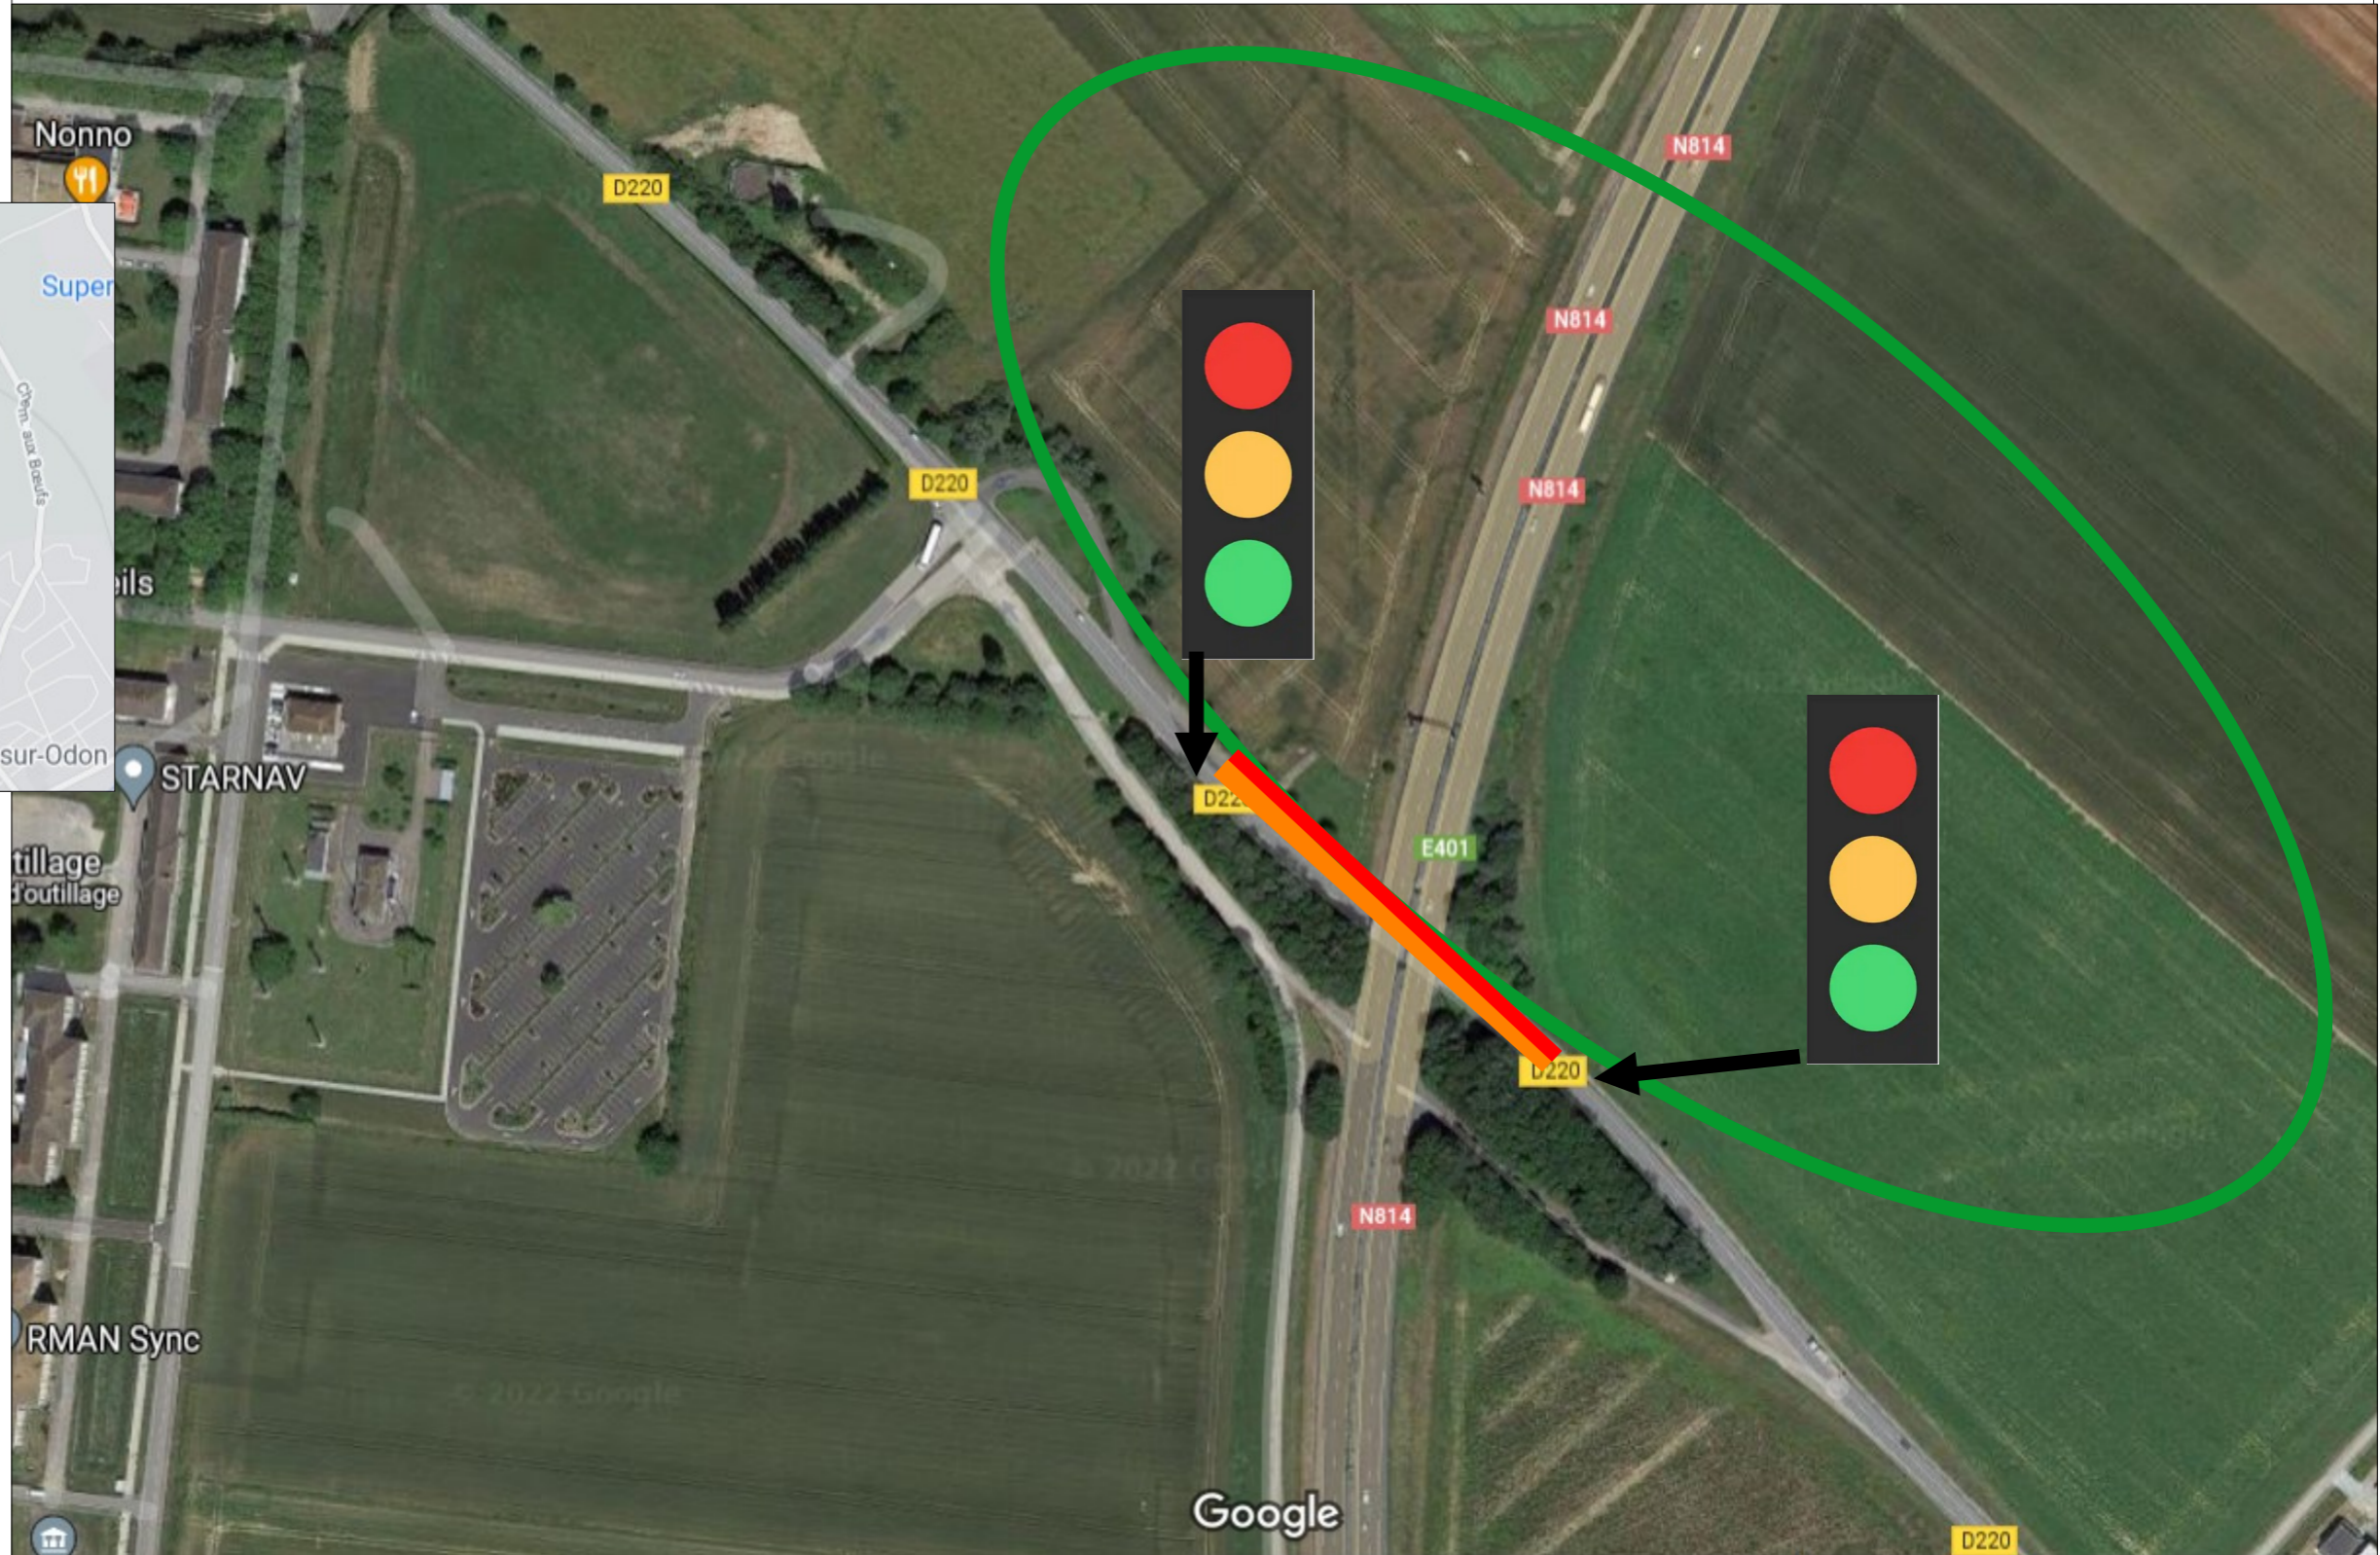

**MINISTÈRE
DE LA TRANSITION
ÉCOLOGIQUE
ET DE LA COHÉSION
DES TERRITOIRES**

*Liberté
Égalité
Fraternité*

Travaux phase 1 « échangeur des Pépinières » : transit de matériaux

Pendant 3 semaines du 11 au 29 juillet 2021.

Neutralisation RD 220. Circulation dans les 2 sens par alternat .

Localisation des travaux

-  Zone travaux
-  Neutralisation voie sens Bretteville/Carpiquet
-  Alternat par feux tricolores

Direction interdépartementale des routes Nord-Ouest

MINISTÈRE
DE LA TRANSITION
ÉCOLOGIQUE
ET DE LA COHÉSION
DES TERRITOIRES

Liberté
Égalité
Fraternité

Travaux phase 2 « échangeur des Pépinières » : création giratoire ouest et barreau inter-giratoires

Pendant 2 mois de mi-septembre à mi-novembre 2022

Fermeture section RD 220 (Quartier Koenig).

Accès Quartier Koenig par entrée secondaire depuis Carpiquet.

Mise en place de déviations direction Bretteville, Carpiquet, Aéroport Carpiquet et Festyland

Localisation des travaux