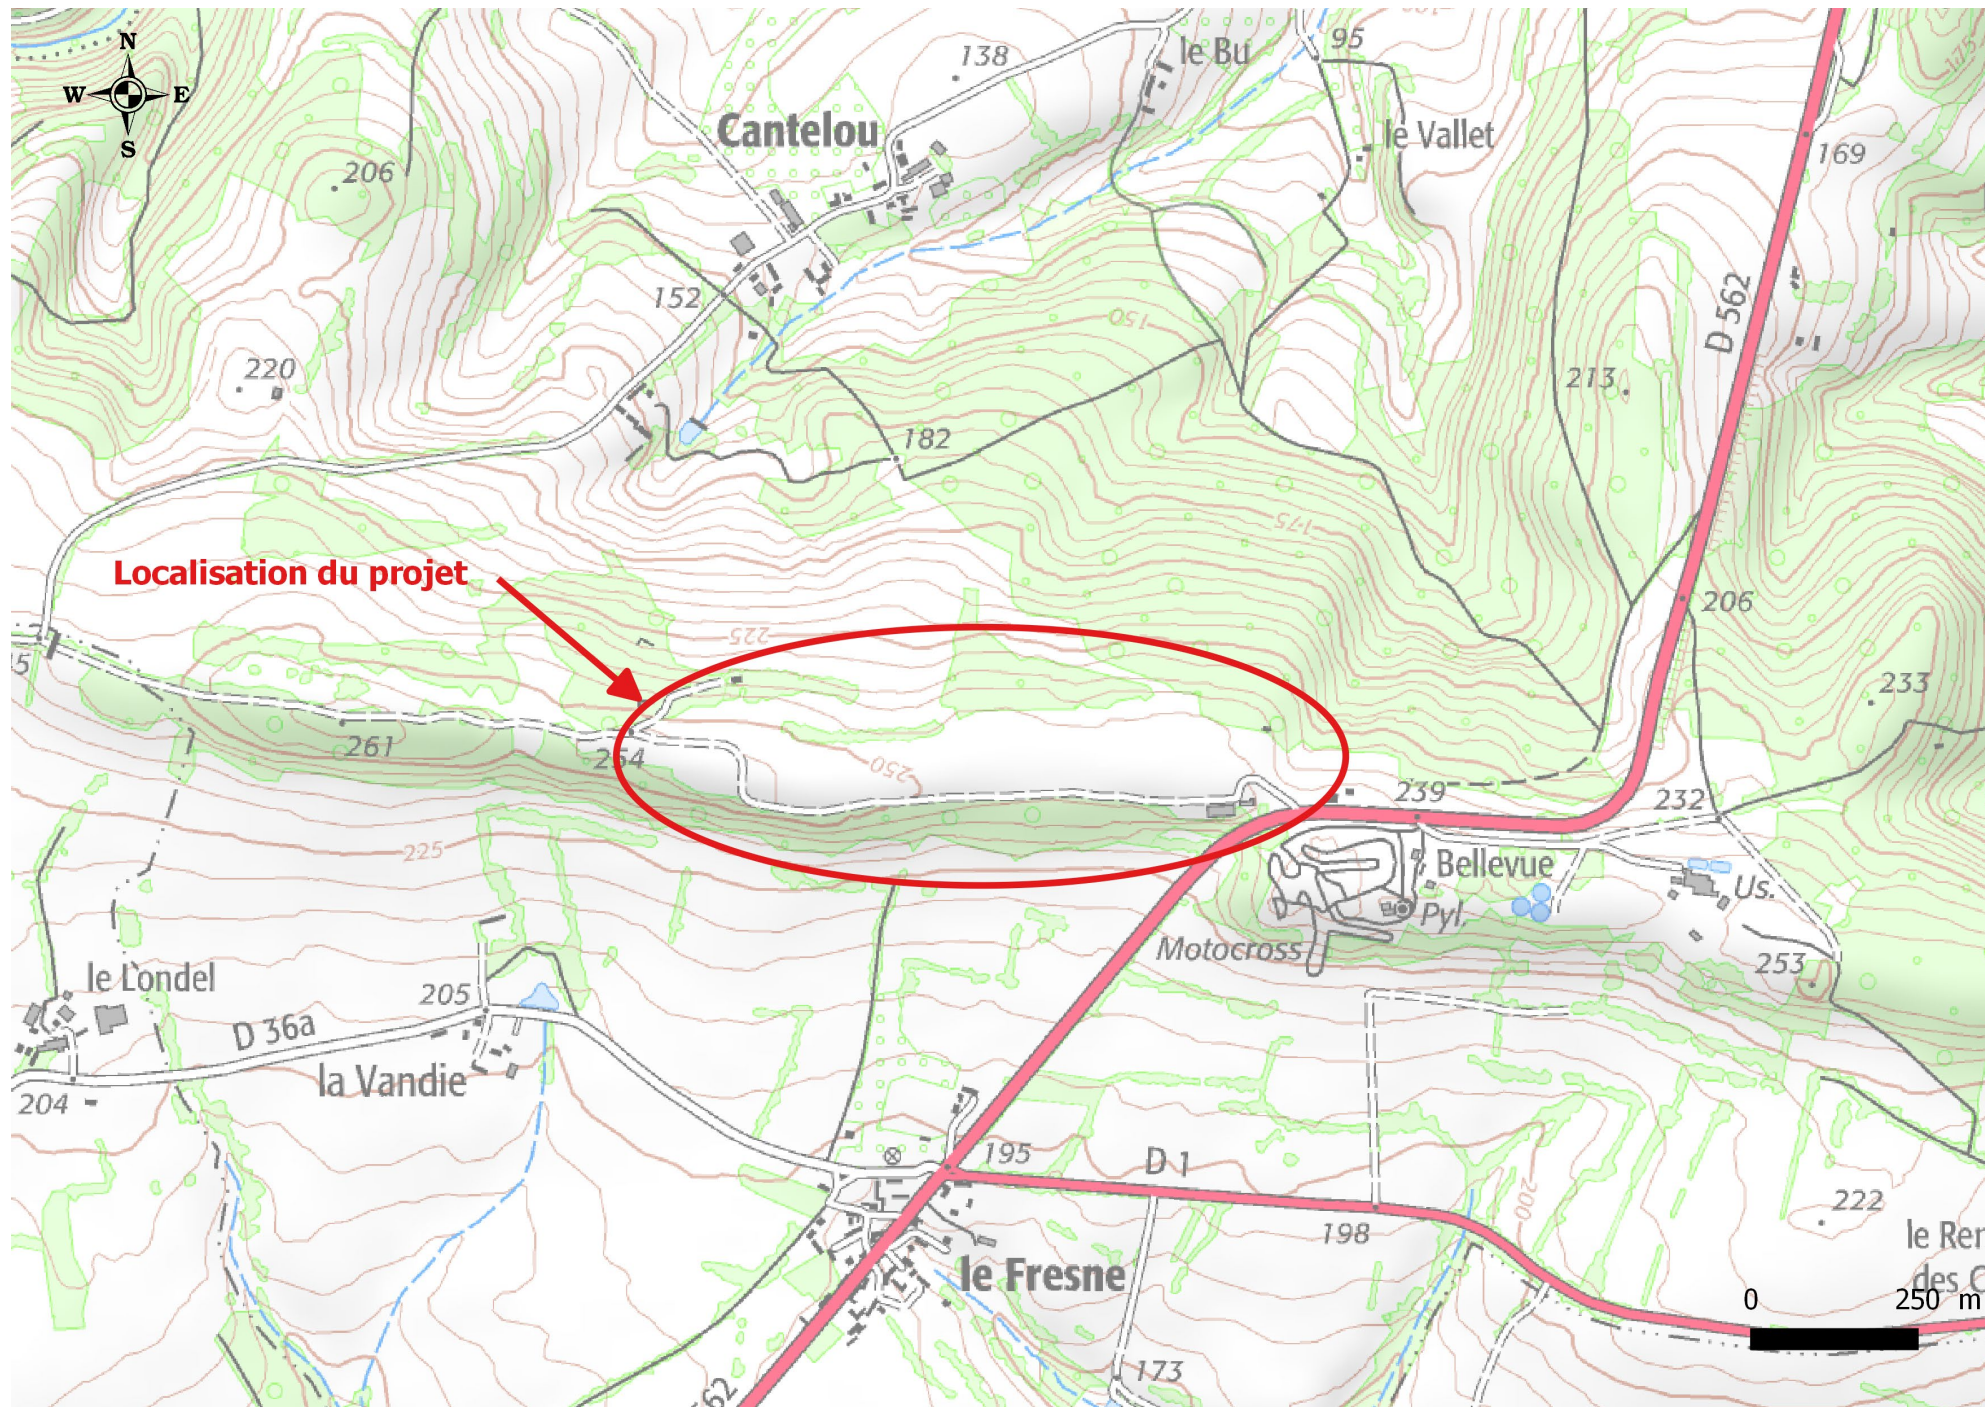

PC 1 : PLAN DE SITUATION

<p>Architecte Ledieu Valérie 21 Rue du 8 mai 1945 60350 Pierrefonds</p> <p><i>Valérie Ledieu</i> Architecte DPLG 21, rue du 8 Mai 1945 60350 PIERREFONDS Ordre des Architectes n° 35595</p>	<p>Maître d'ouvrage Groupe NEOEN 6 rue Ménars 75002</p>	<p>Bureau d'étude ATER Environnement 38 rue de la croix blanche 60680</p>	<p>Centrale photovoltaïque de NEOEN Plan de Situation</p>	
			<p>Nom du site: Clécy Echelle: 1/10 000 Format: A3 Dossier: PC1</p>	