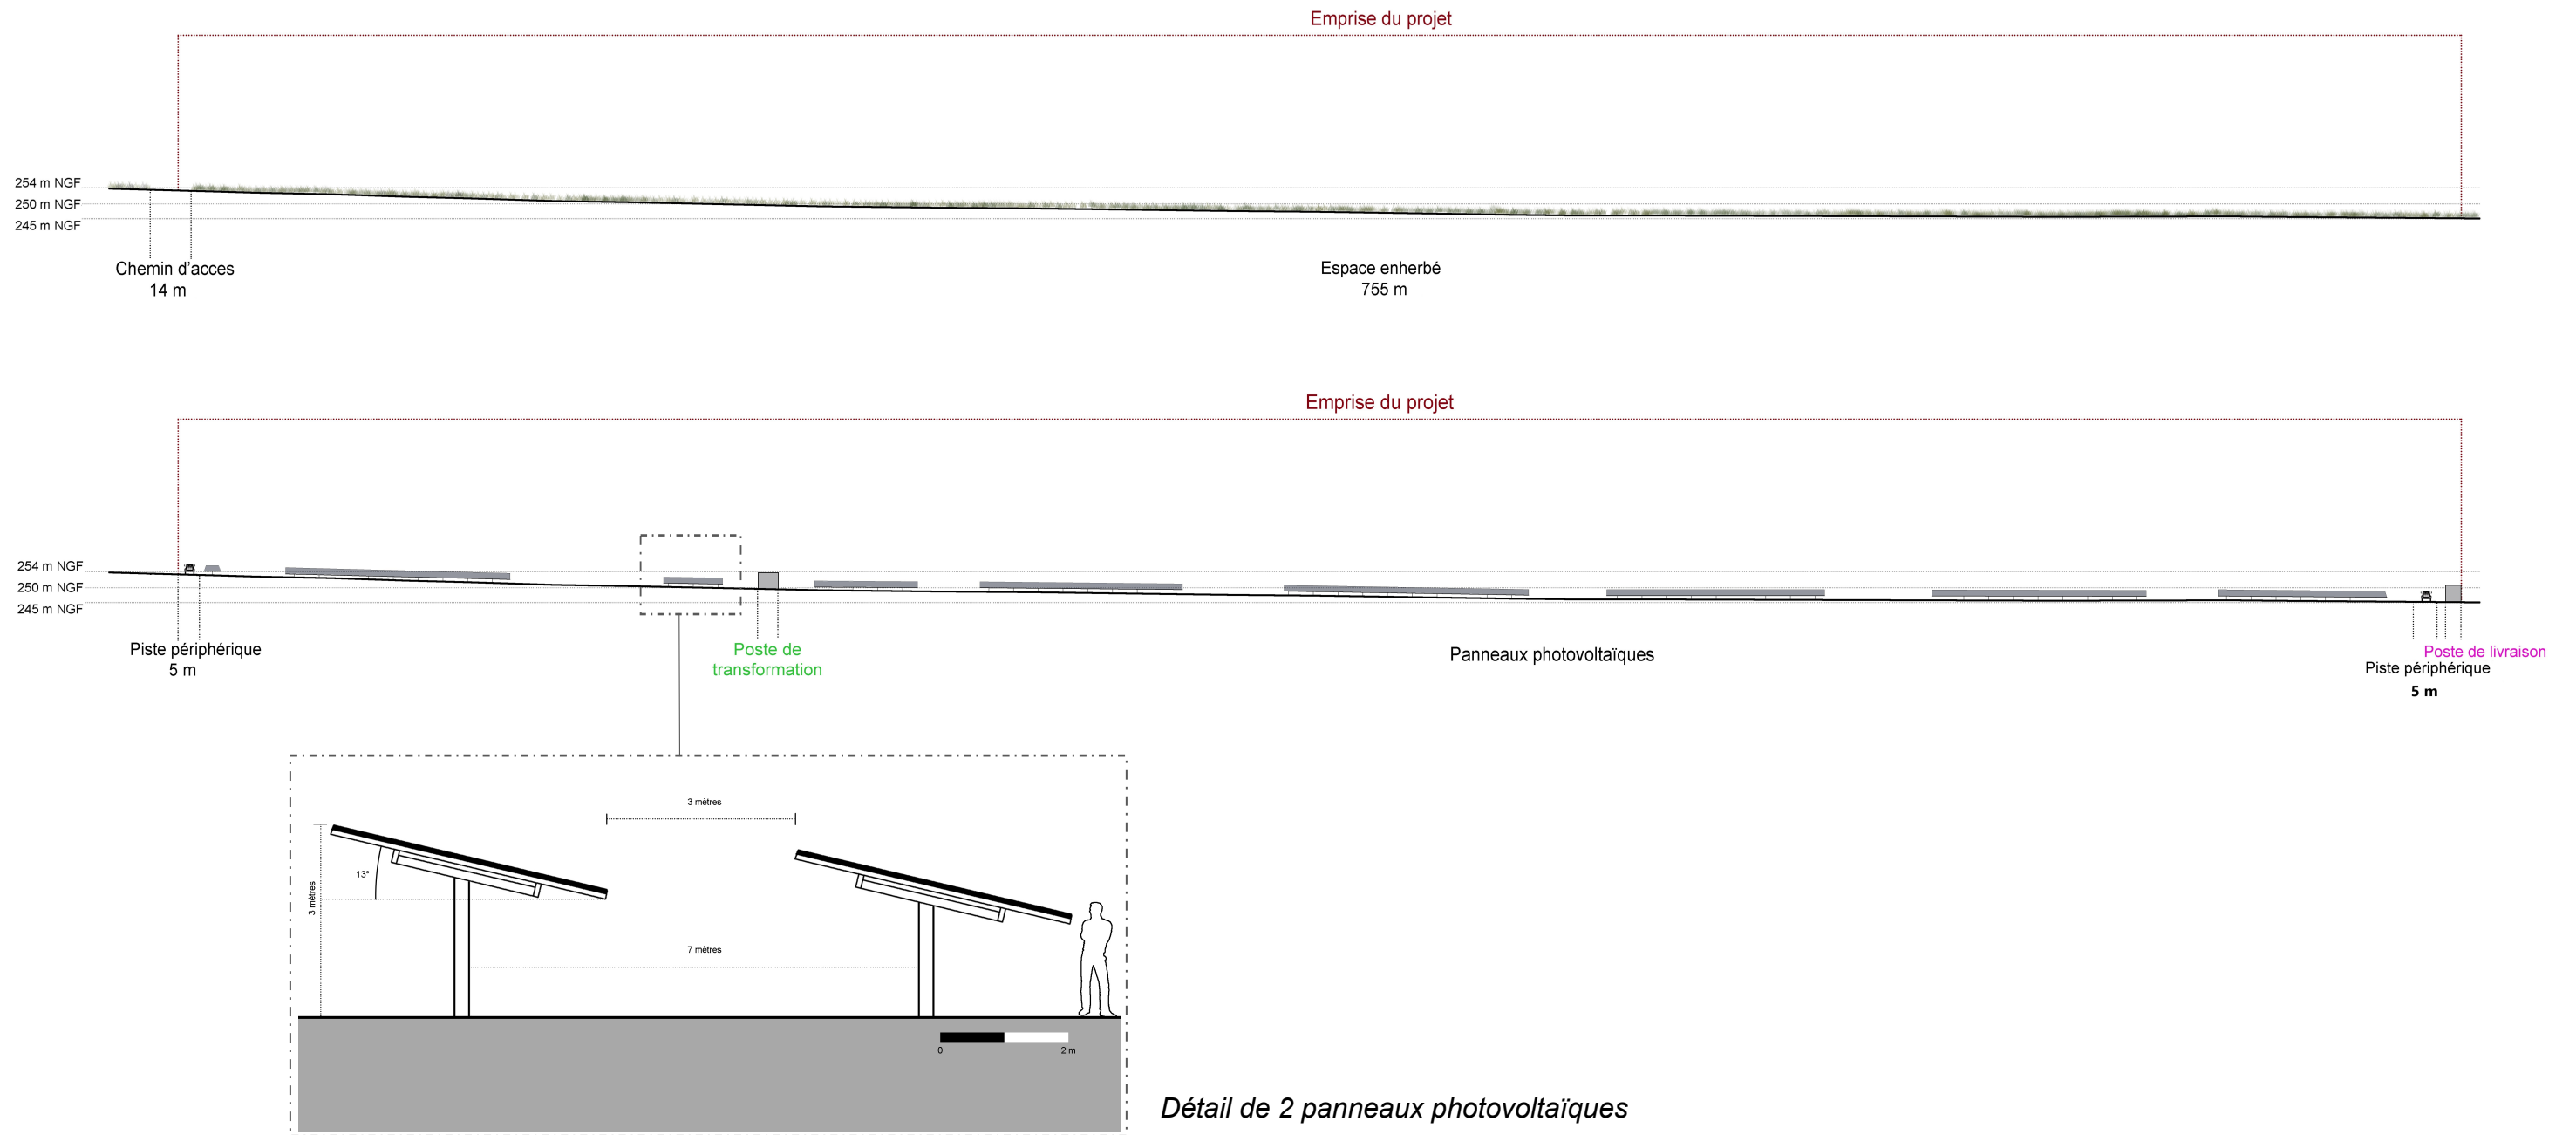

PC 3 : PLAN DE COUPE

Architecte Ledieu Valérie 21 Rue du 8 mai 1945 60350 Pierrefonds  Valérie Ledieu Architecte DPLG 21, rue du 8 Mai 1945 60350 PIERREFONDS Ordre des Architectes n° 35593	Maître d'ouvrage Groupe NEOEN 6 rue Ménars 75002	Bureau d'études ATER Environnement 38 rue de la croix blanche 60680	Centrale photovoltaïque de NEOEN Plan de Coupe	
			Nom du site: Clécy Echelle: 1/1 000 Format: A3 Dossier: PC3	

PC 4 : NOTICE ARCHITECTURALE

Architecte Ledieu Valérie 21 Rue du 8 mai 1945 60350 Pierrefonds  Valérie Ledieu Architecte DPLG 21, rue du 8 Mai 1945 60350 PIERREFONDS Ordre des Architectes n° 35593	Maître d'ouvrage Groupe NEOEN 6 rue Ménars 75002	Bureau d'études ATER Environnement 38 rue de la croix blanche 60680	Centrale photovoltaïque de NEOEN Notice architecturale	
			Nom du site: Clécy	
			Format: A3	
			Dossier: PC4	