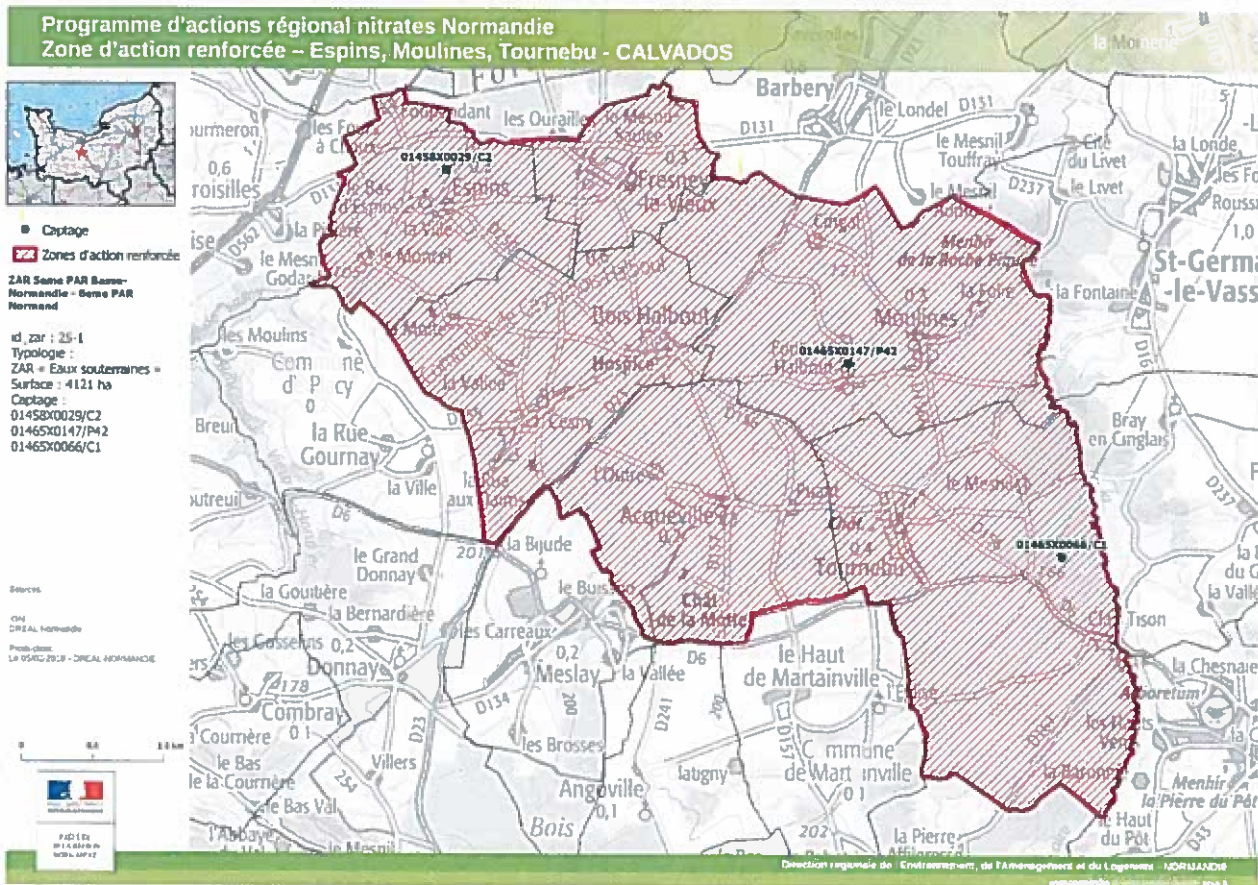

Carte 5 de délimitation de la Zone d'Action renforcée (ZAR) - Caen nord

Carte 6 de délimitation de la Zone d'Action renforcée (ZAR) – Espins, Moulins, Tournebu

Carte 7 de délimitation de la Zone d'Action renforcée (ZAR) – Amfreville

Carte 8 de délimitation de la Zone d'Action renforcée (ZAR) – Arganchy

Carte 9 de délimitation de la Zone d'Action renforcée (ZAR) – Barbeville

Carte 10 de délimitation de la Zone d'Action renforcée (ZAR) – Blainville-sur-Orne