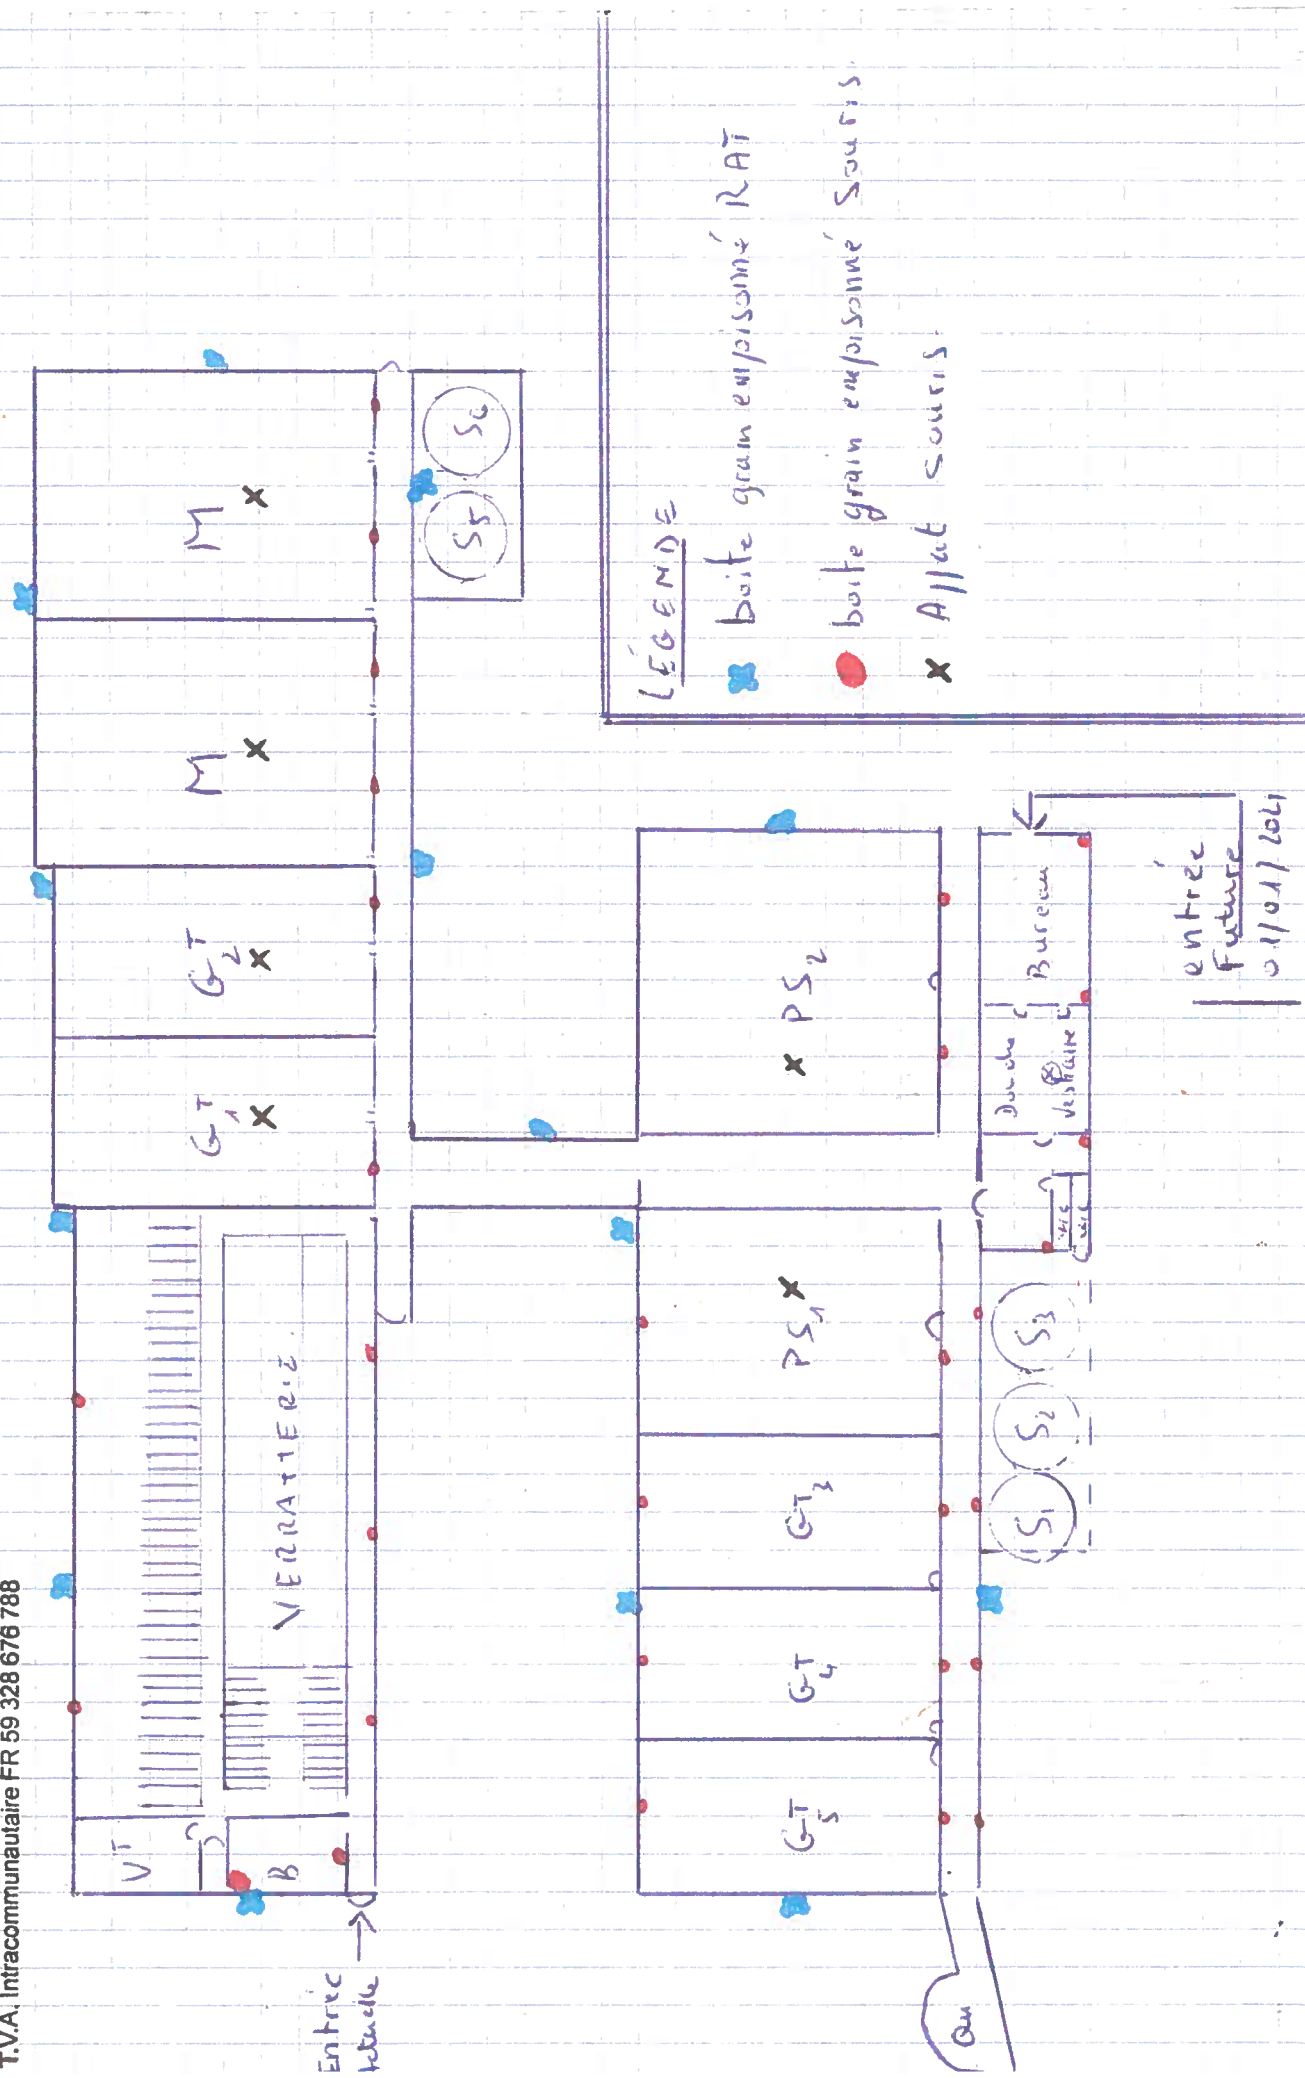

E.A.R.L. de la LOUVIÈRE
 Société Civile Régie par la Loi du 17 juillet 1985
 "La Couture" - 61160 BRIEUX

Tél. 09 63 66 30 05
 Capital Social variable 76 500 €
 RCS Vimoutiers - SIRET 328 676 788 00024
 T.V.A. Intracommunautaire FR 59 328 676 788

PLAN de dératization

Site de la "Couture"
 61600 BRIEUX

X - Raticide boites sécurisées. 19 points.

X - Souricière boites sécurisées

● - Appâts Lancés dans Plafond

20 140 20

1500

2

2854

170 PLACES ENGRAISSEMENT