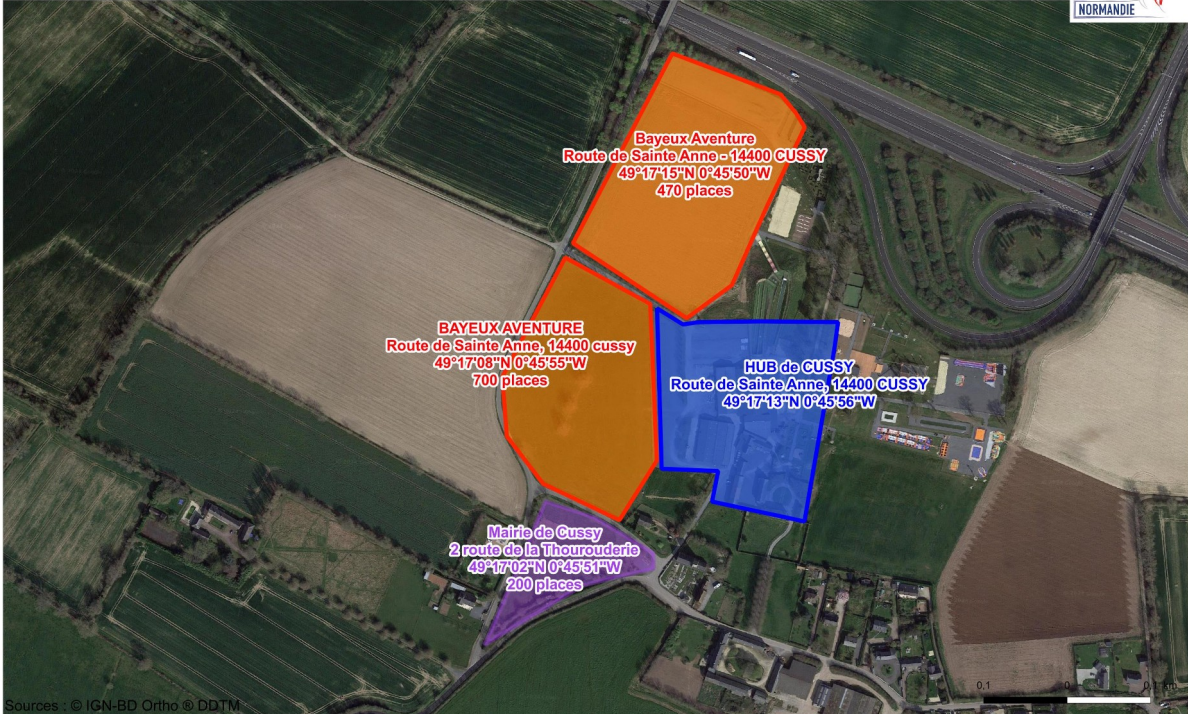

Le Hub du Parc-expo de Cussy

Des possibilités de stationnement vous sont offertes au plus près du Hub. Il est rappelé que ce Hub est strictement réservé aux invités résidant en ZCR.

Plan de stationnement du HUB de Cussy pour les invités se rendant aux cérémonies du DDAY