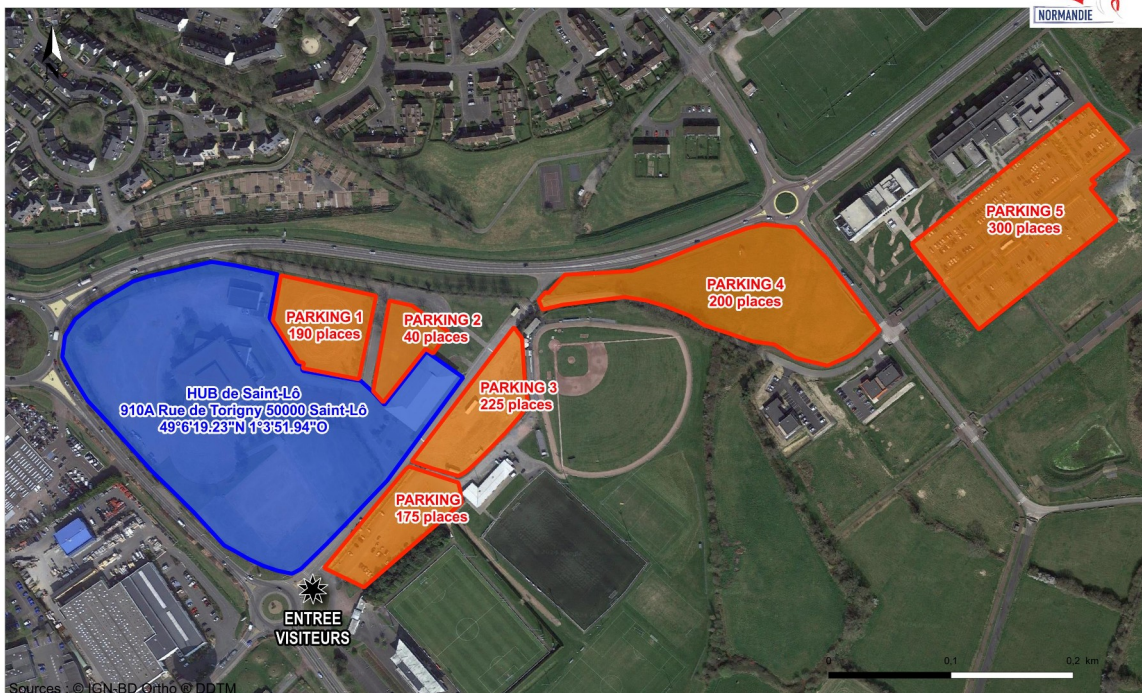

Plan de stationnement du HUB de Saint-Lô pour les invités se rendant aux cérémonies du D-DAY