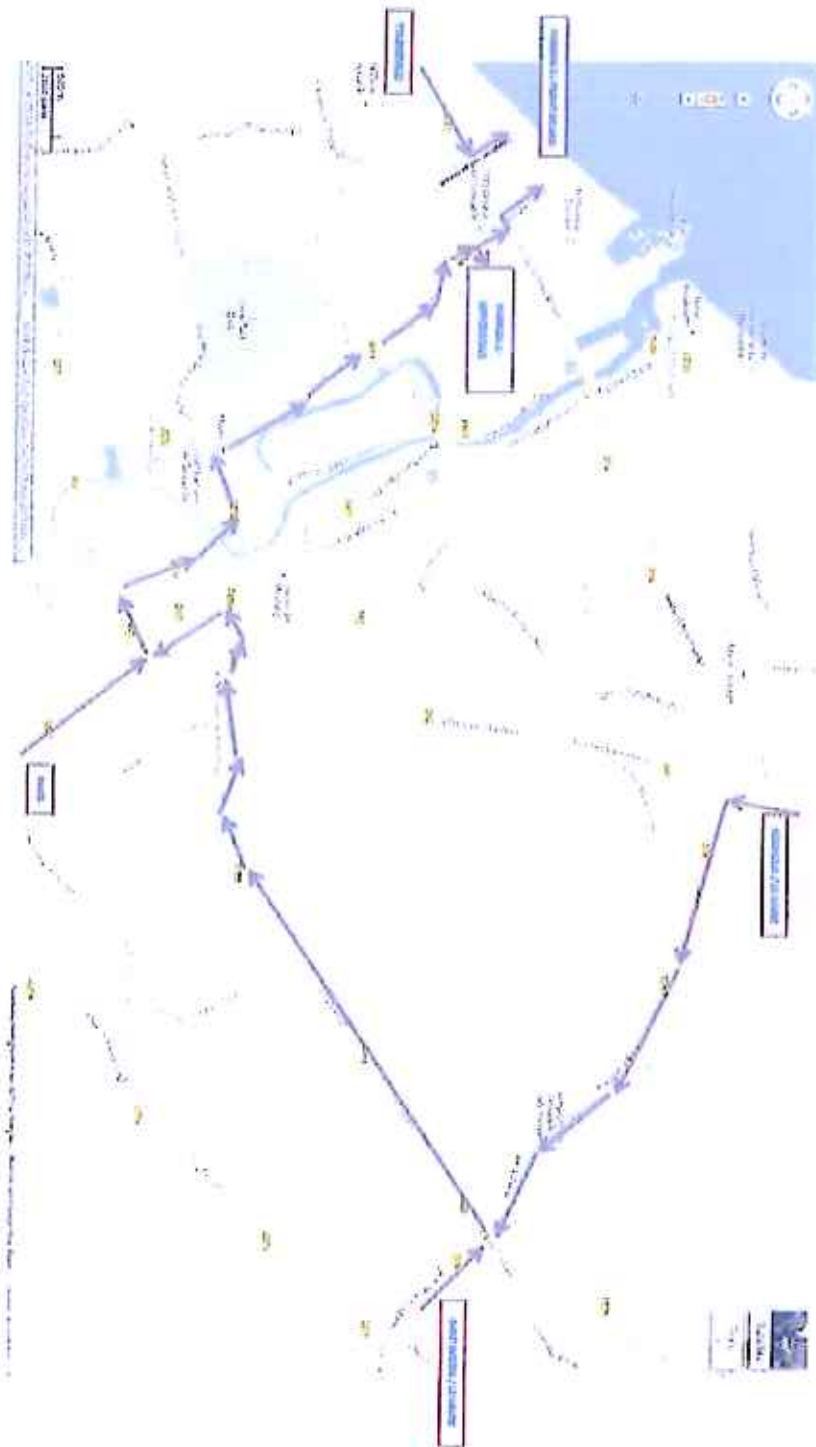

COMMUNIQUE DE PRESSE

45ème édition de la Solitaire du Figaro à DEAUVILLE

Du 29 mai au 8 juin 2014, la 45ème édition de la course en solitaire, manifestation qui attirera plusieurs milliers de spectateurs, pourrait entraîner des difficultés de circulation. Ce rassemblement de voiliers s'achèvera par le départ de cette compétition le 8 juin 2014.

Les dispositions suivantes sont prises afin de réguler le flux de véhicules se rendant sur le site en suivant les itinéraires fléchés « course du Figaro » :

A L'EST :

L'accès des véhicules arrivant de l'Est par la RD 513 emprunteront la RD 62 jusqu'à la Croix Sonnet puis la RD 74, la RD 288, RD 27 et la RD 27A jusqu'aux parkings

AU SUD

Les véhicules venant du Sud, au carrefour de la RD 677 et 27, prendront la RD 27 puis la RD 27A.

A L'OUEST :

L'itinéraire fléché commence au carrefour de la Vallée (RD 27/RD 278) à Saint-Arnoult guidant les véhicules sur la RD 27 et 27A jusqu'aux parkings