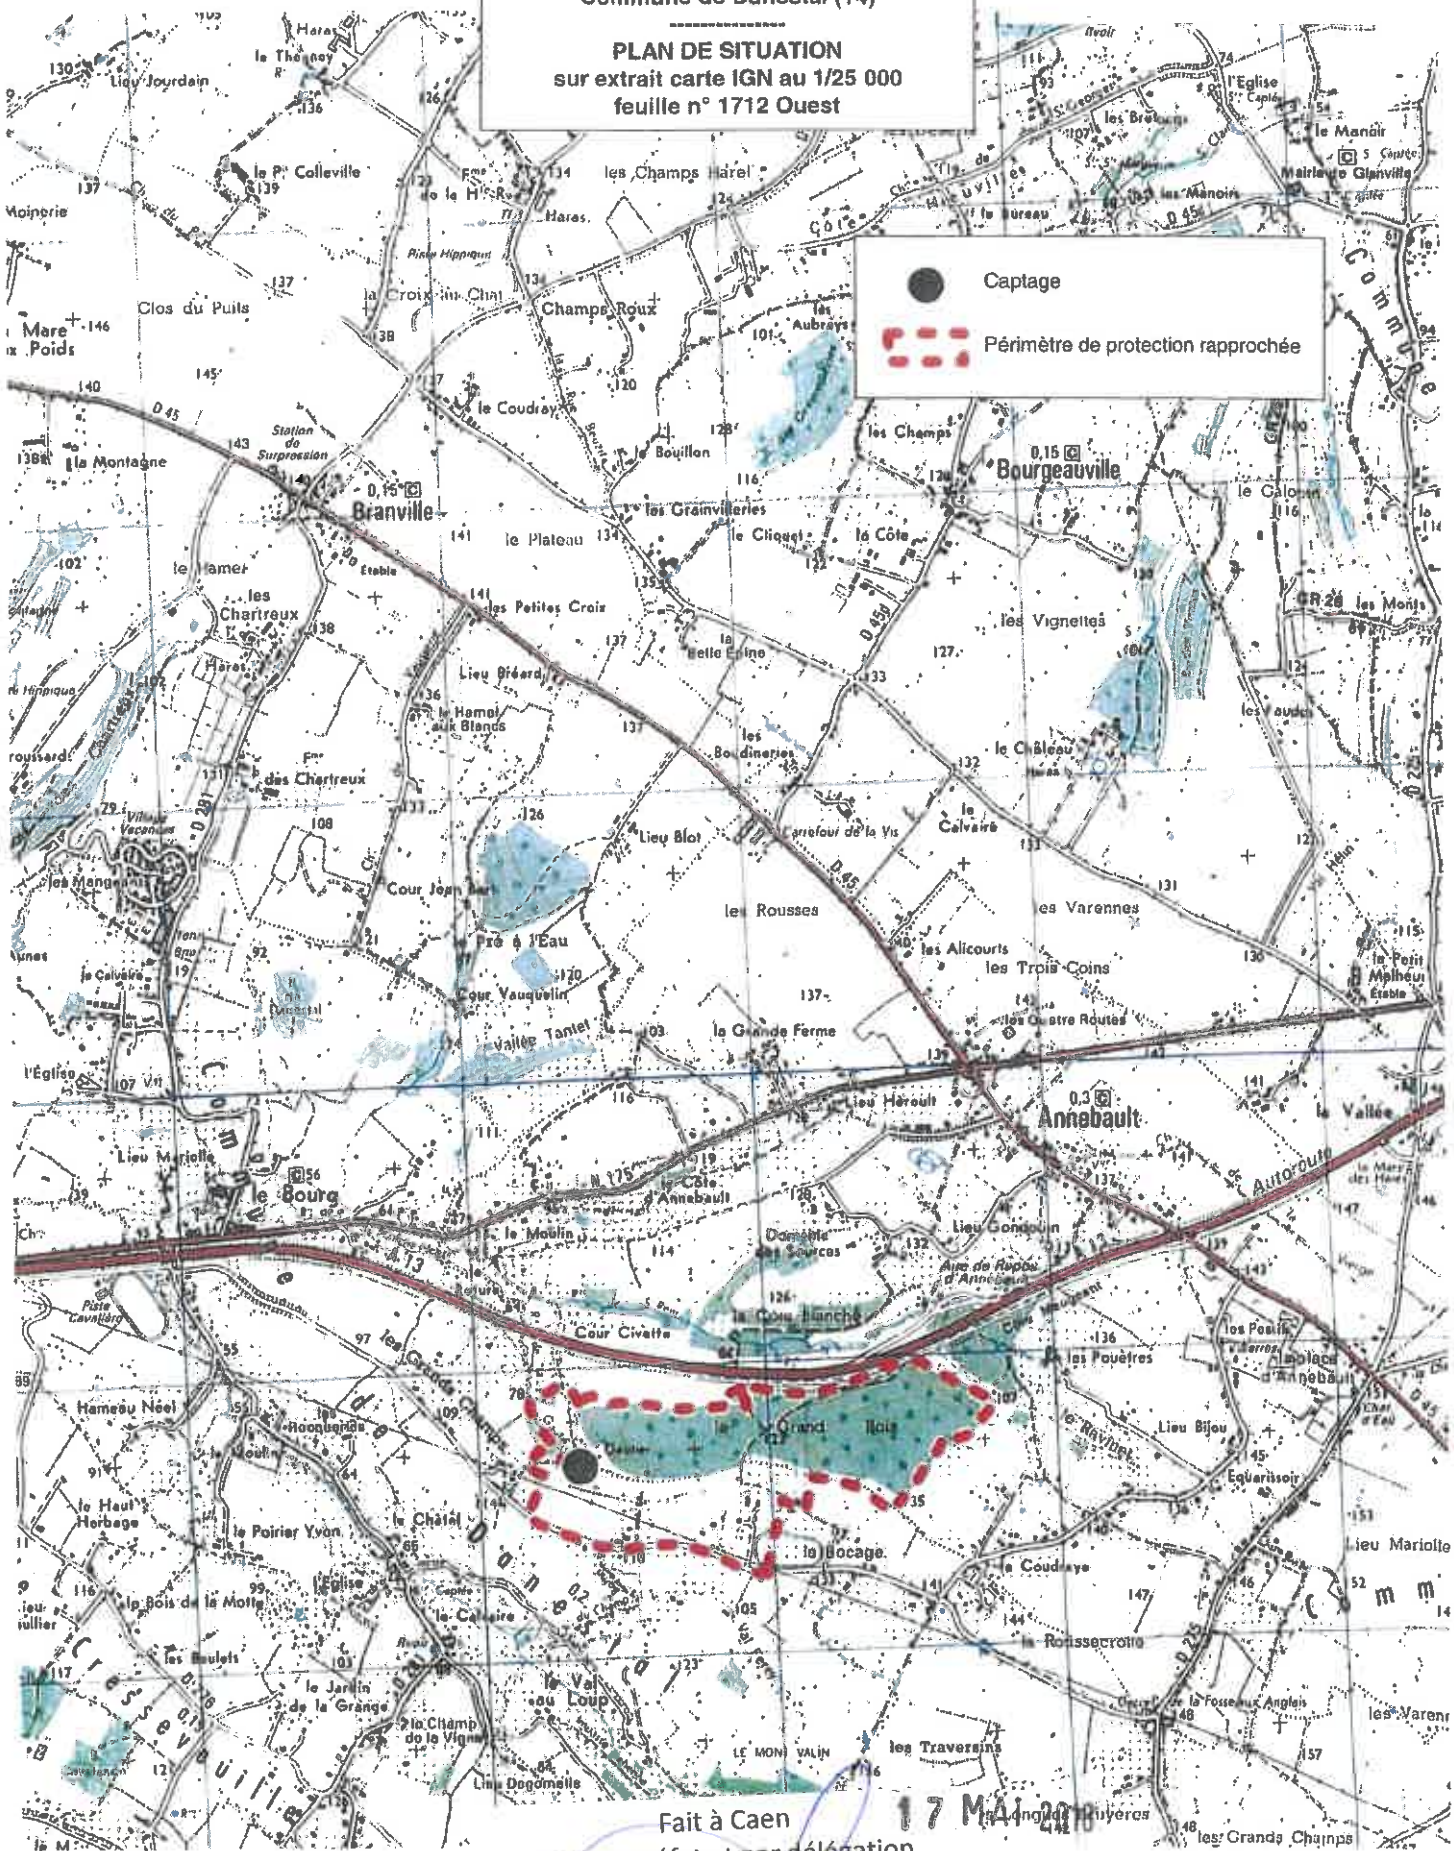

SIAEP du Plateau d'Heuland
Captage de La Source Gautier
Commune de Danestal (14)

PLAN DE SITUATION
sur extrait carte IGN au 1/25 000
feuille n° 1712 Ouest

● Captage
--- Périimètre de protection rapprochée

Fait à Caen le 17 MAI 2010
Pour le préfet et par délégation
Le secrétaire général

Stéphane Guyon

SIAEP du Plateau d'Heuland
Captage de La Source Gautier
Commune de Danestal (14)

PLAN DE SITUATION
sur extrait carte IGN au 1/25 000
feuille n° 1712 Ouest