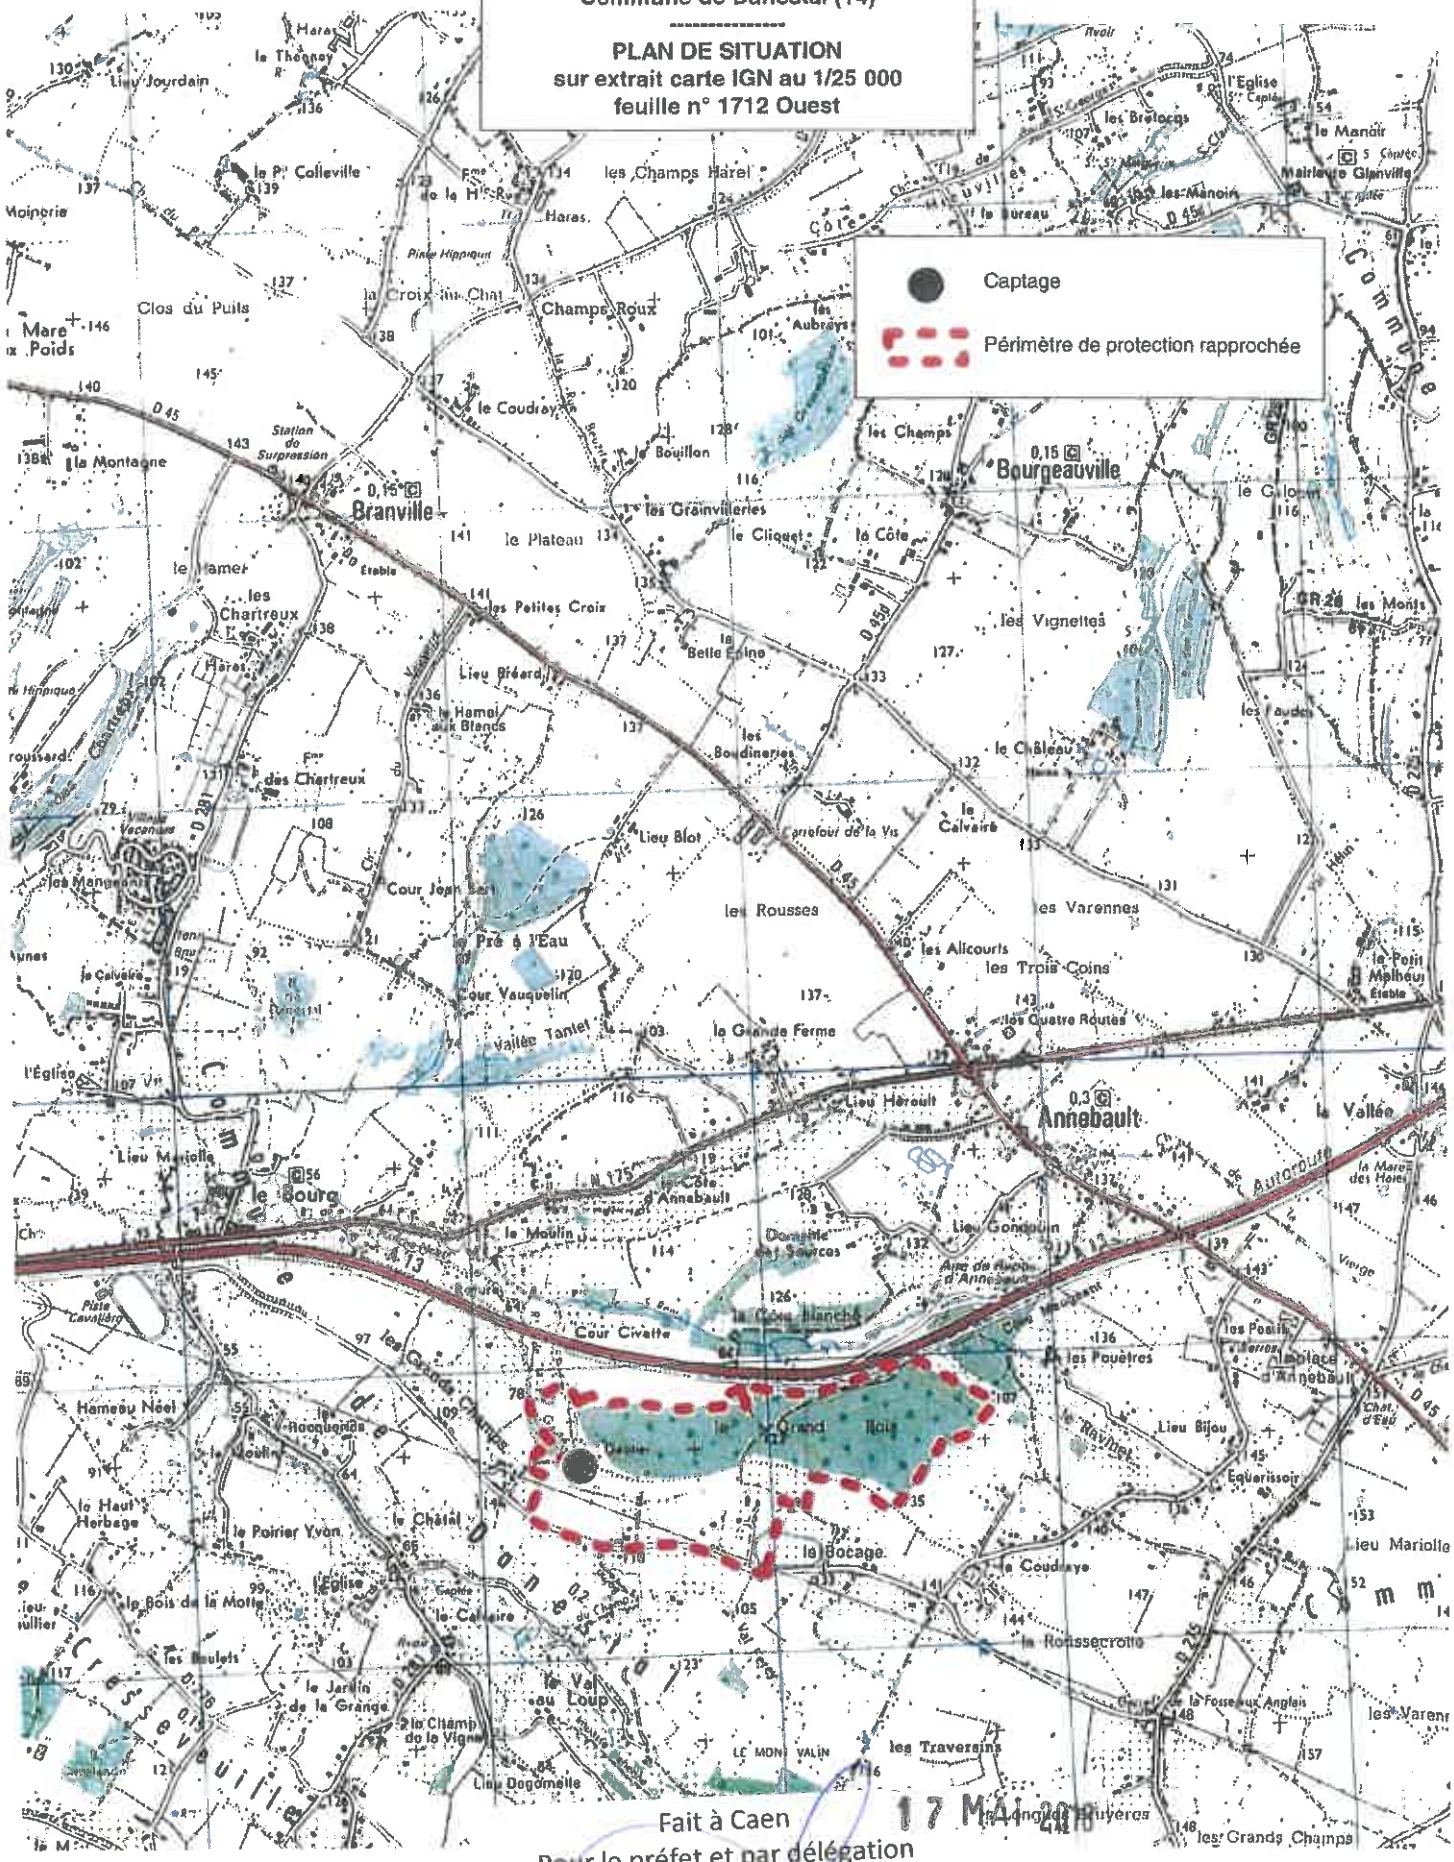

SIAEP du Plateau d'Heuland
Captage de La Source Gautier
Commune de Danestal (14)

PLAN DE SITUATION
sur extrait carte IGN au 1/25 000
feuille n° 1712 Ouest

● Captage
--- Périimètre de protection rapprochée

Fait à Caen le 17 MAI 2010
Pour le préfet et par délégation
Le secrétaire général

Stéphane Guyon

SIAEP du Plateau d'Heuland
Captage de La Source Gautier
Commune de Danestal (14)

PLAN DE SITUATION
sur extrait carte IGN au 1/25 000
feuille n° 1712 Ouest