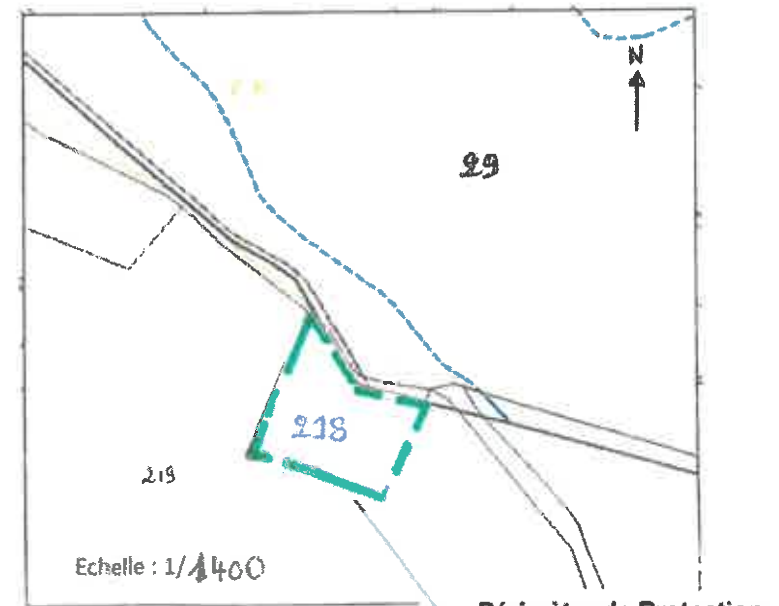

SIAEP du Plateau d'Heuland  
Captage de la Source Gautier- Commune de Danestal (14)

PLAN DES PERIMETRES DE PROTECTION  
sur fond parcellaire au 1/5 000

● Captage  
■ Périmètre de protection immédiate  
■ Périmètre de protection rapprochée

17 MAI 2018

Fait à Caen  
Pour le préfet et par délégation  
Le secrétaire général

Stéphane Guyon

Echelle : 1/400

Périmètre de Protection  
immédiate