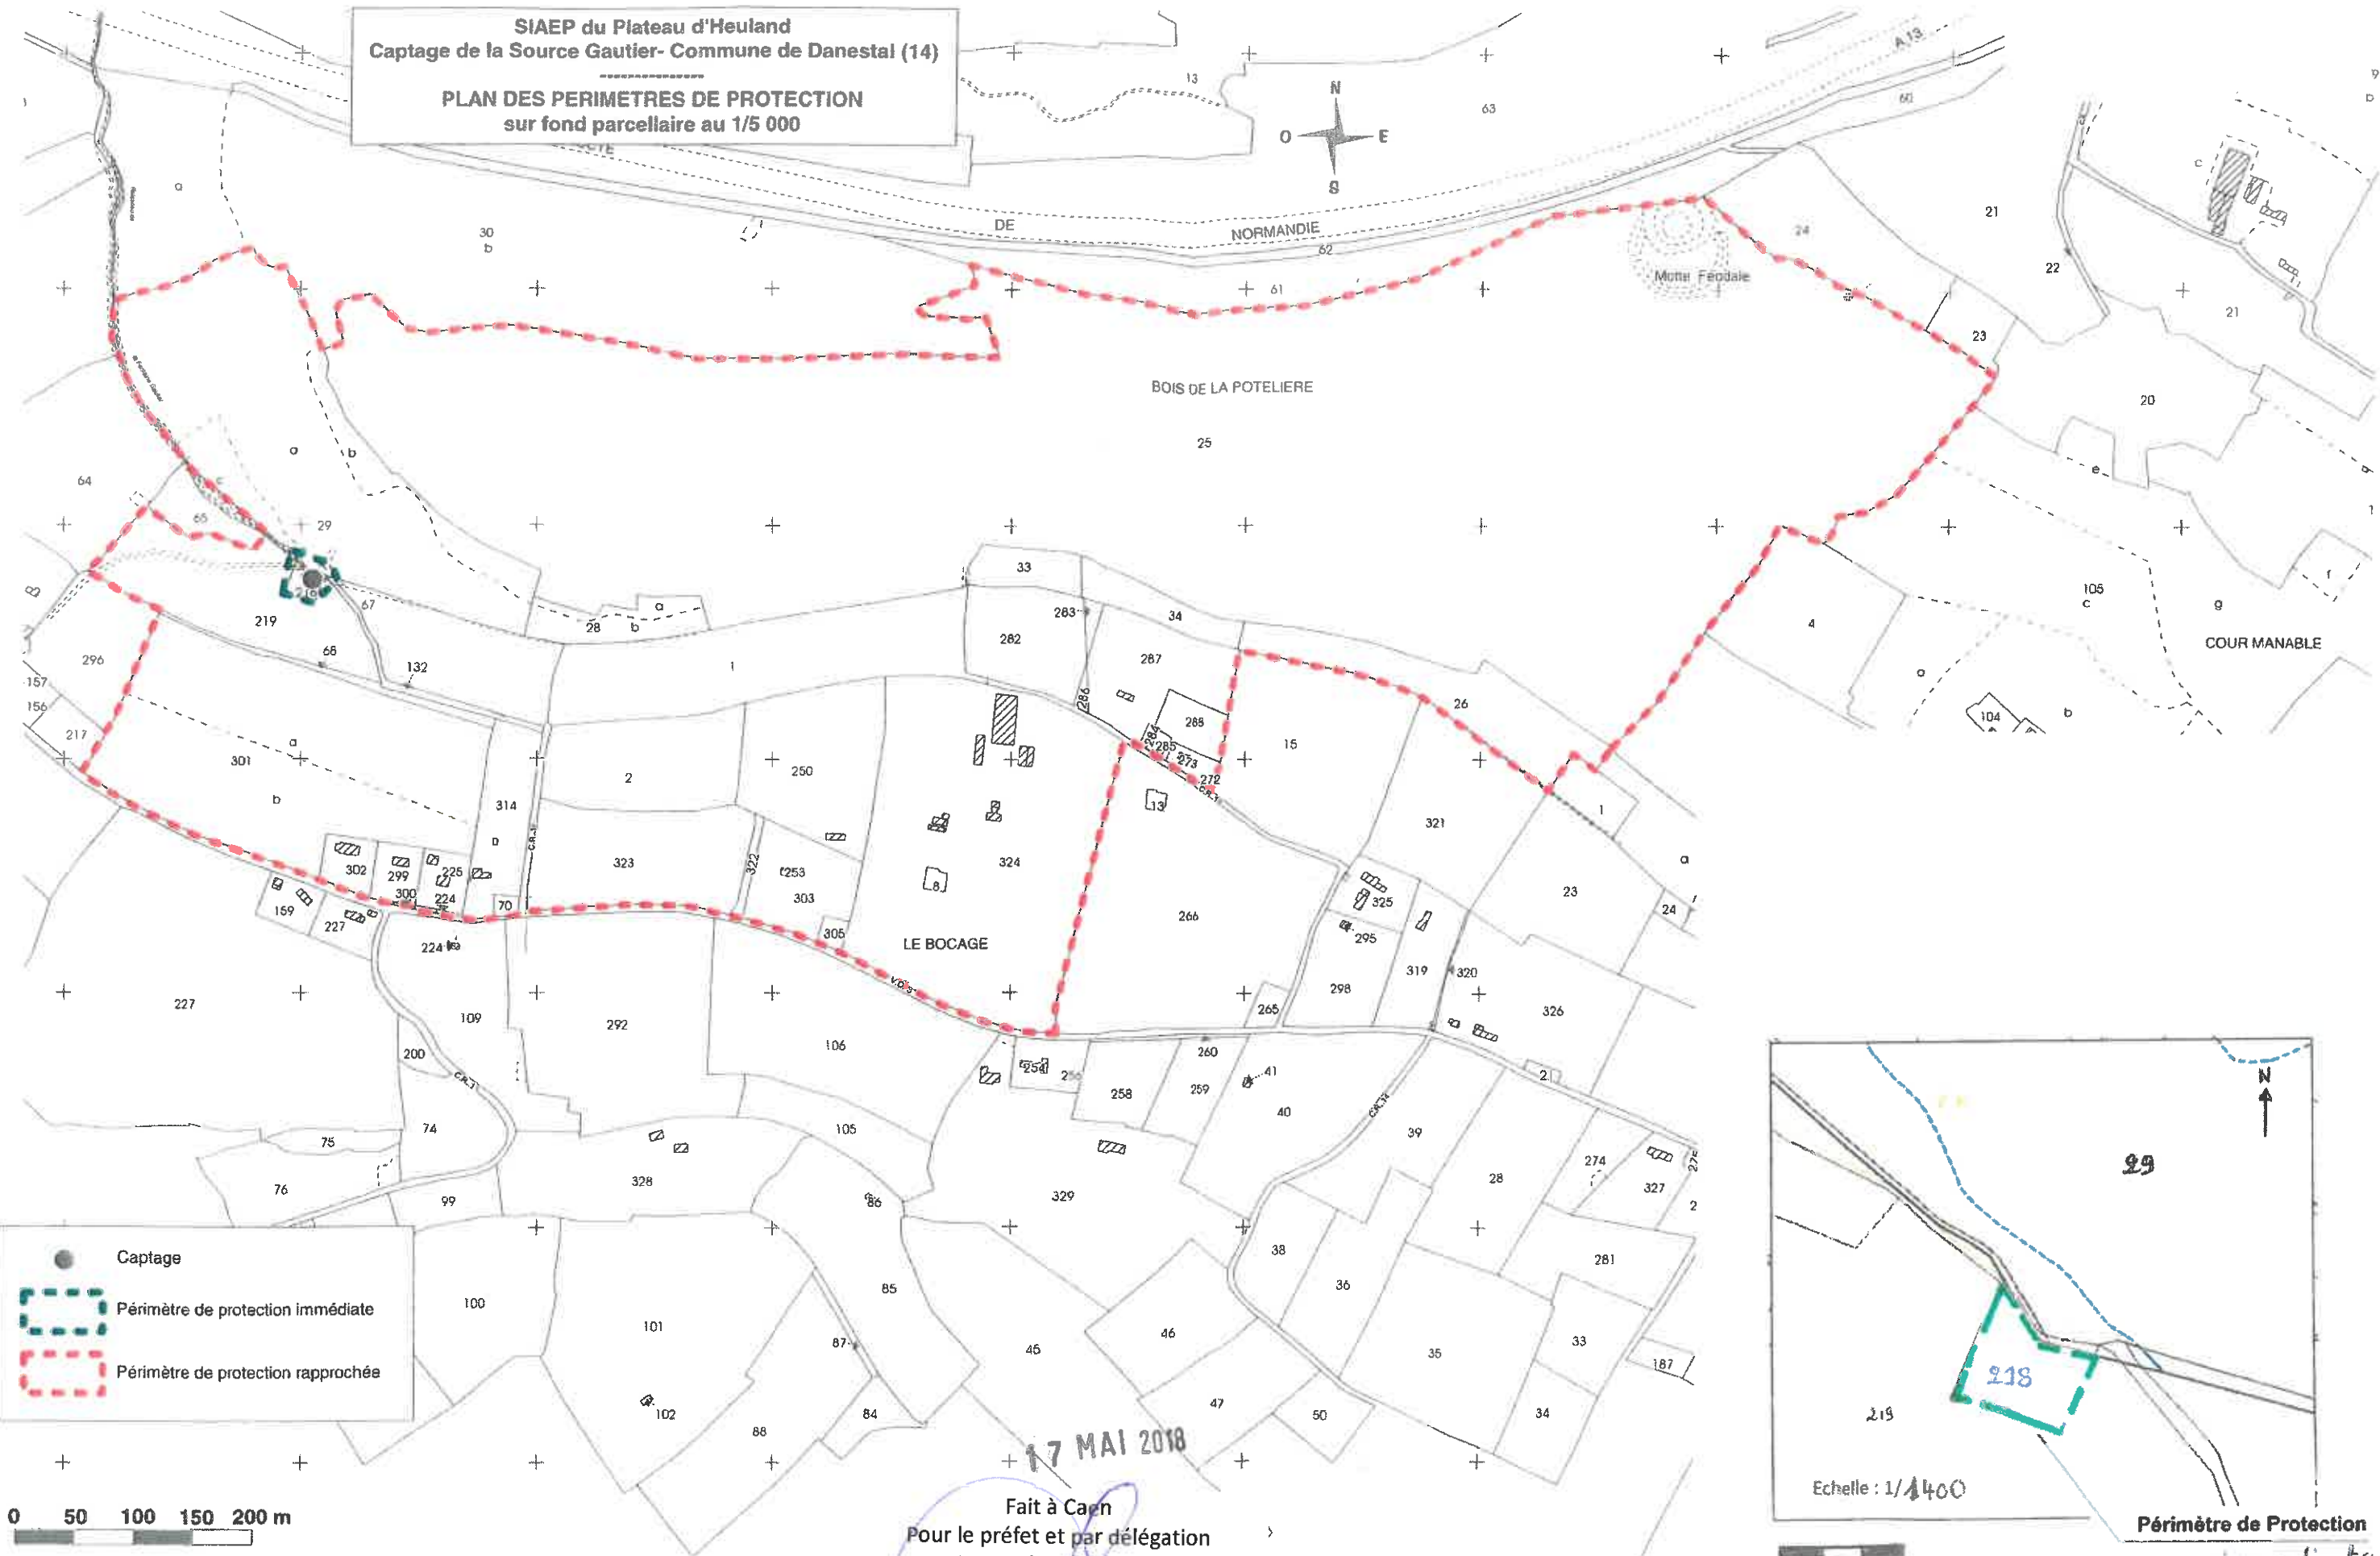

SIAEP du Plateau d'Heuland  
Captage de la Source Gautier- Commune de Danestal (14)

PLAN DES PERIMETRES DE PROTECTION  
sur fond parcellaire au 1/5 000

● Captage  
■ Périmètre de protection immédiate  
■ Périmètre de protection rapprochée

17 MAI 2018

Fait à Caen  
Pour le préfet et par délégation  
Le secrétaire général

Stéphane Guyon

Echelle : 1/400

Périmètre de Protection  
immédiate