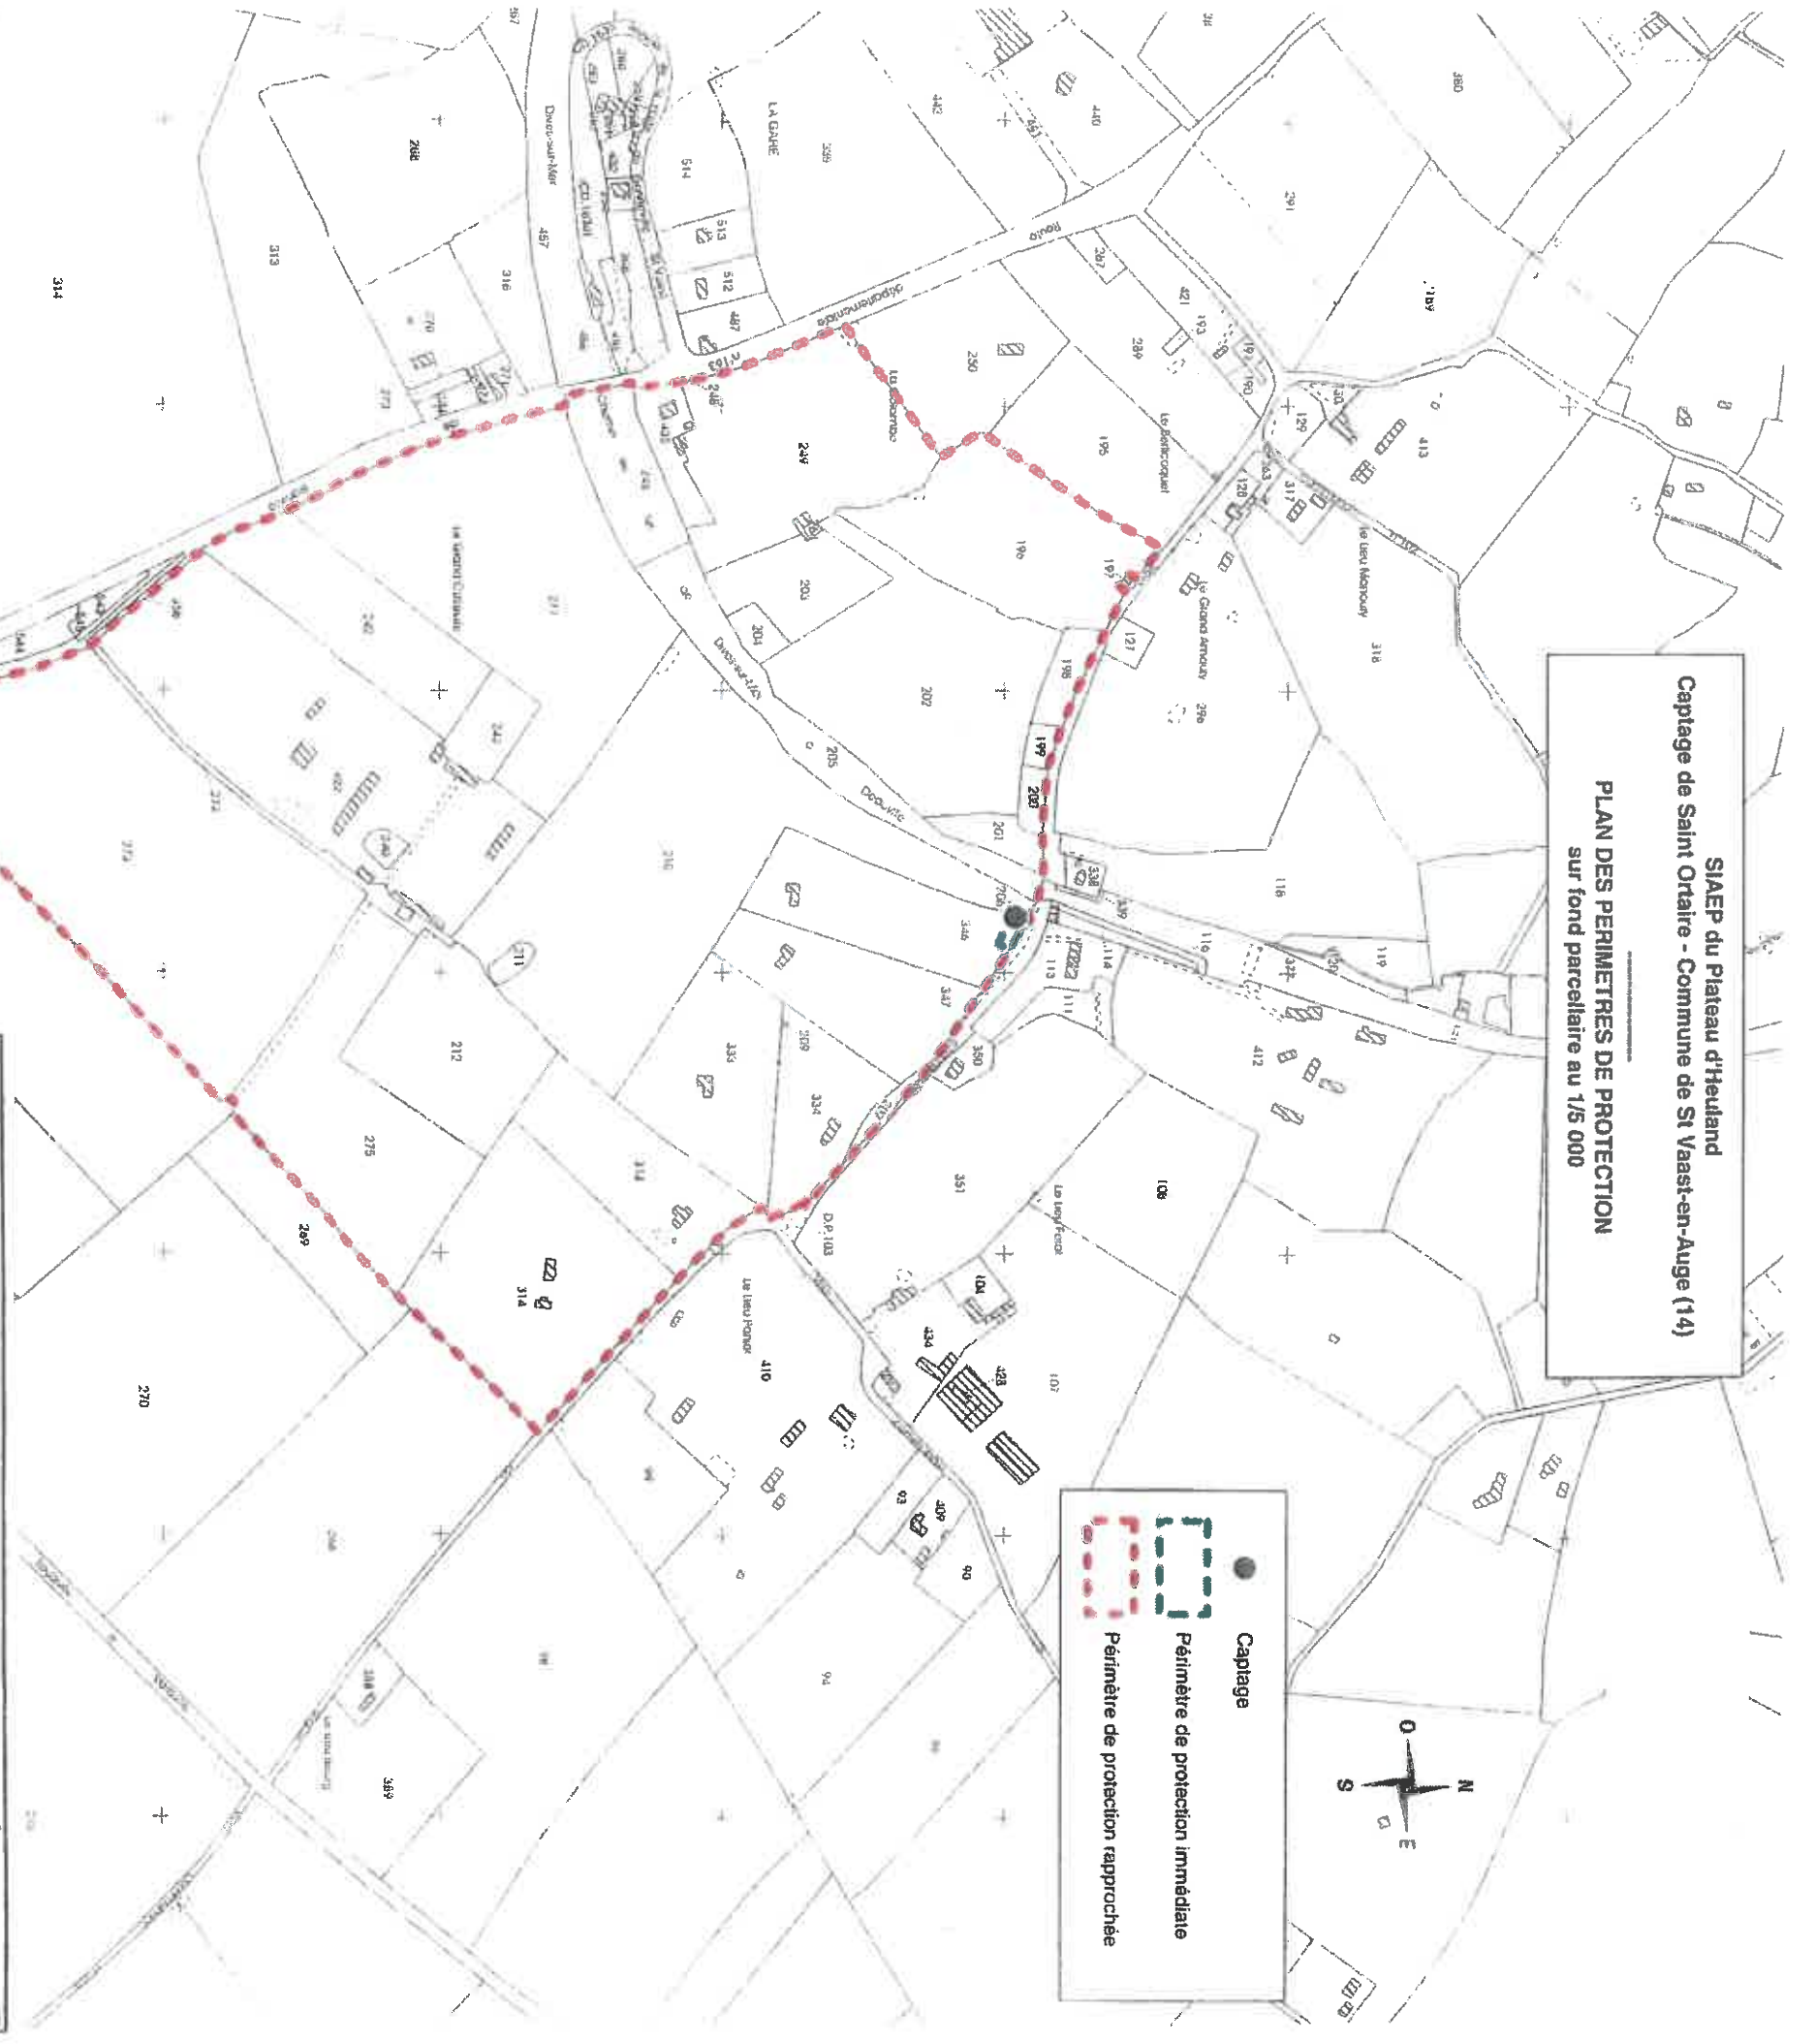

SAEP du Plateau d'Heuland
Captage de Saint Orlaire - Commune de St Vaast-en-Auge (14)
PLAN DES PERIMETRES DE PROTECTION
sur fond parcellaire au 1/5 000

● Captage
■ Périmètre de protection immédiate
- - - Périmètre de protection rapproché

N

Périmètre de protection immédiate

Fait à Caen
Pour le préfet et par délégation
Le secrétaire général
Stéphane Guyon
7 MAI 2018

Voie Communale

1/350