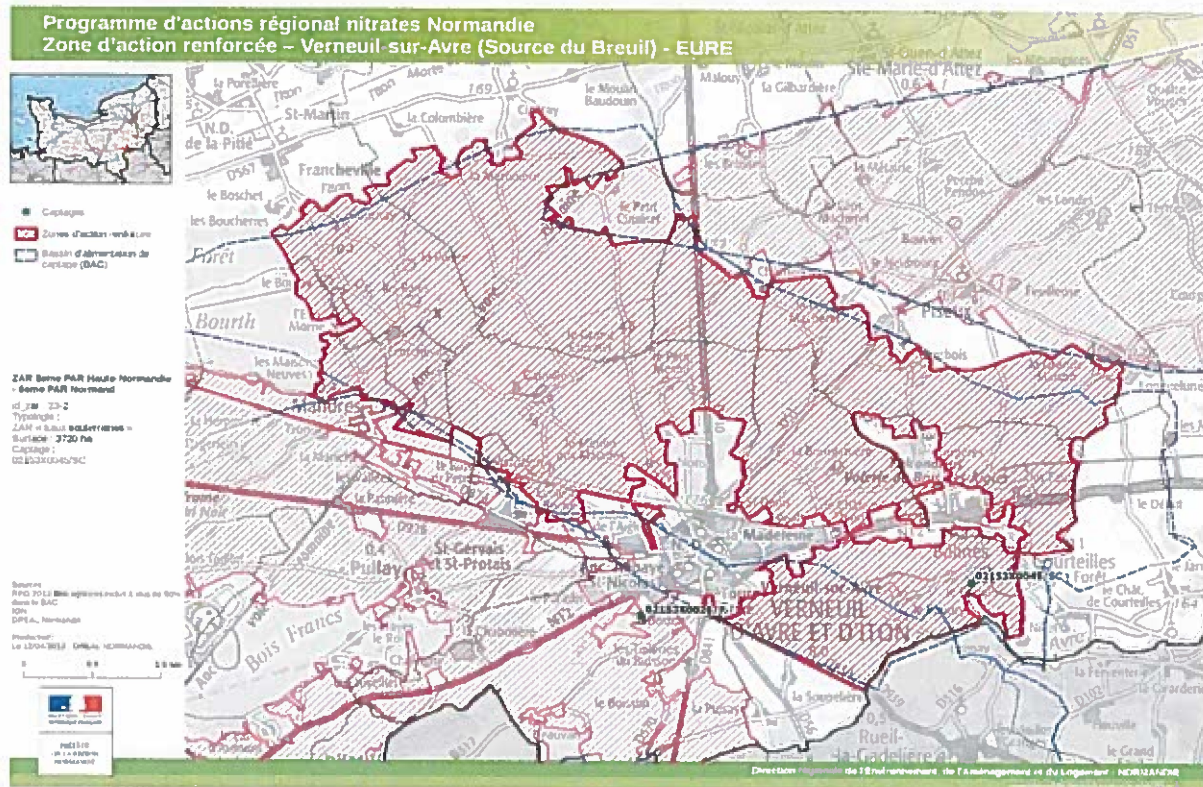

Carte 17 de délimitation de la Zone d'Action renforcée (ZAR) – Saint-Germain-sur-Avre

Carte 18 de délimitation de la Zone d'Action renforcée (ZAR) – Verneuil-sur-Avre (Source Gonord)

Carte 19 de délimitation de la Zone d'Action renforcée (ZAR) – Verneuil-sur-Avre (Source du Breuil)

Carte 20 de délimitation de la Zone d'Action renforcée (ZAR) – La Chaise-Baudouin