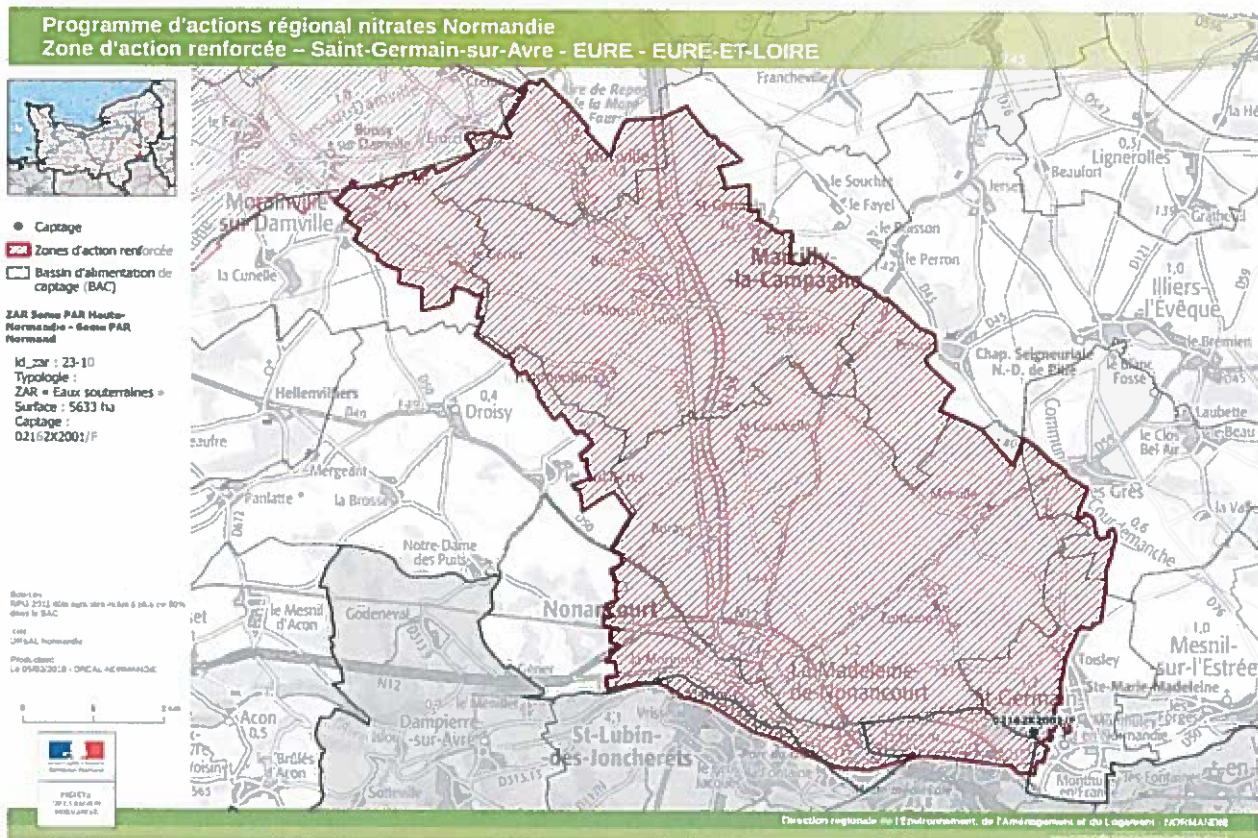

Carte 17 de délimitation de la Zone d'Action renforcée (ZAR) – Saint-Germain-sur-Avre

Carte 18 de délimitation de la Zone d'Action renforcée (ZAR) – Verneuil-sur-Avre (Source Gonord)

Carte 19 de délimitation de la Zone d'Action renforcée (ZAR) – Verneuil-sur-Avre (Source du Breuil)

Carte 20 de délimitation de la Zone d'Action renforcée (ZAR) – La Chaise-Baudouin