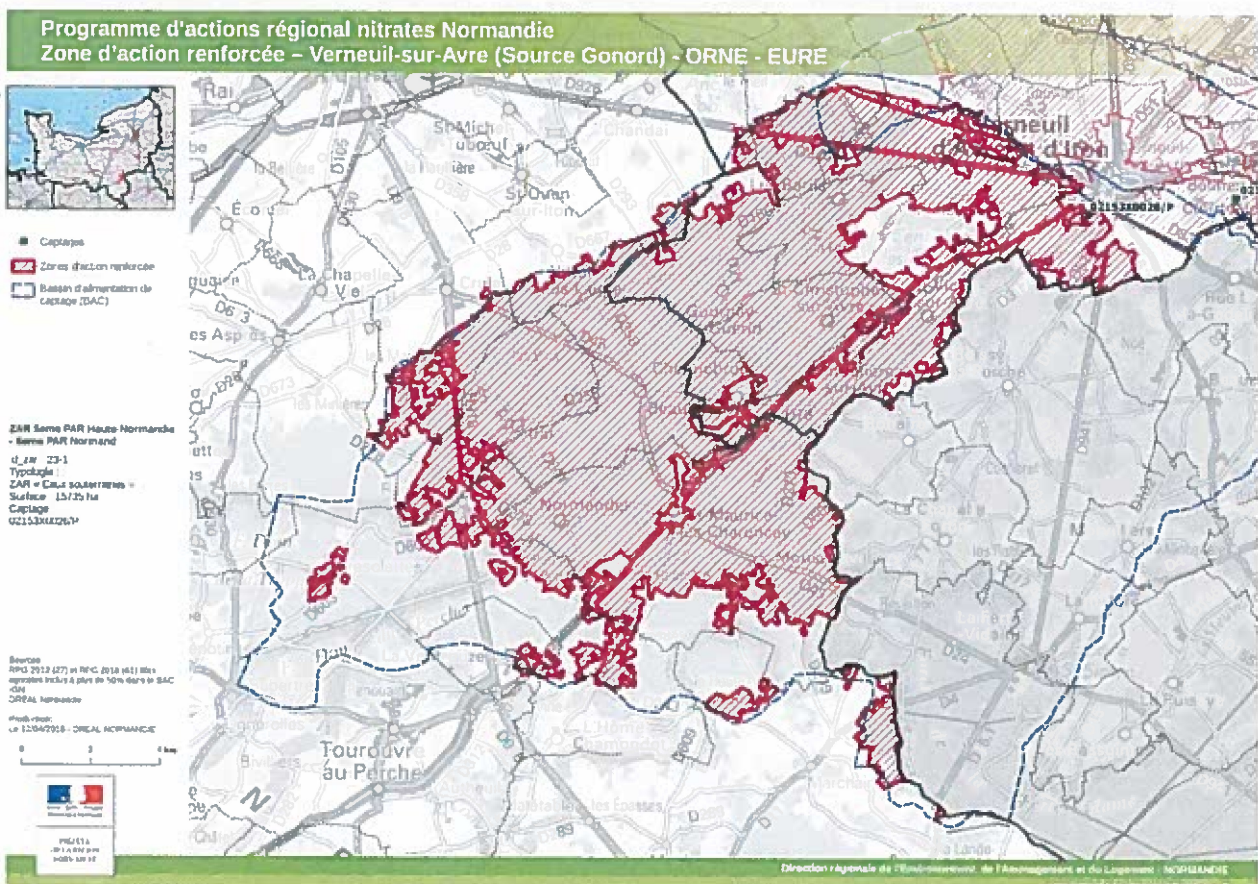

Carte 17 de délimitation de la Zone d'Action renforcée (ZAR) – Saint-Germain-sur-Avre

Carte 18 de délimitation de la Zone d'Action renforcée (ZAR) – Verneuil-sur-Avre (Source Gonord)

Carte 19 de délimitation de la Zone d'Action renforcée (ZAR) – Verneuil-sur-Avre (Source du Breuil)

Carte 20 de délimitation de la Zone d'Action renforcée (ZAR) – La Chaise-Baudouin