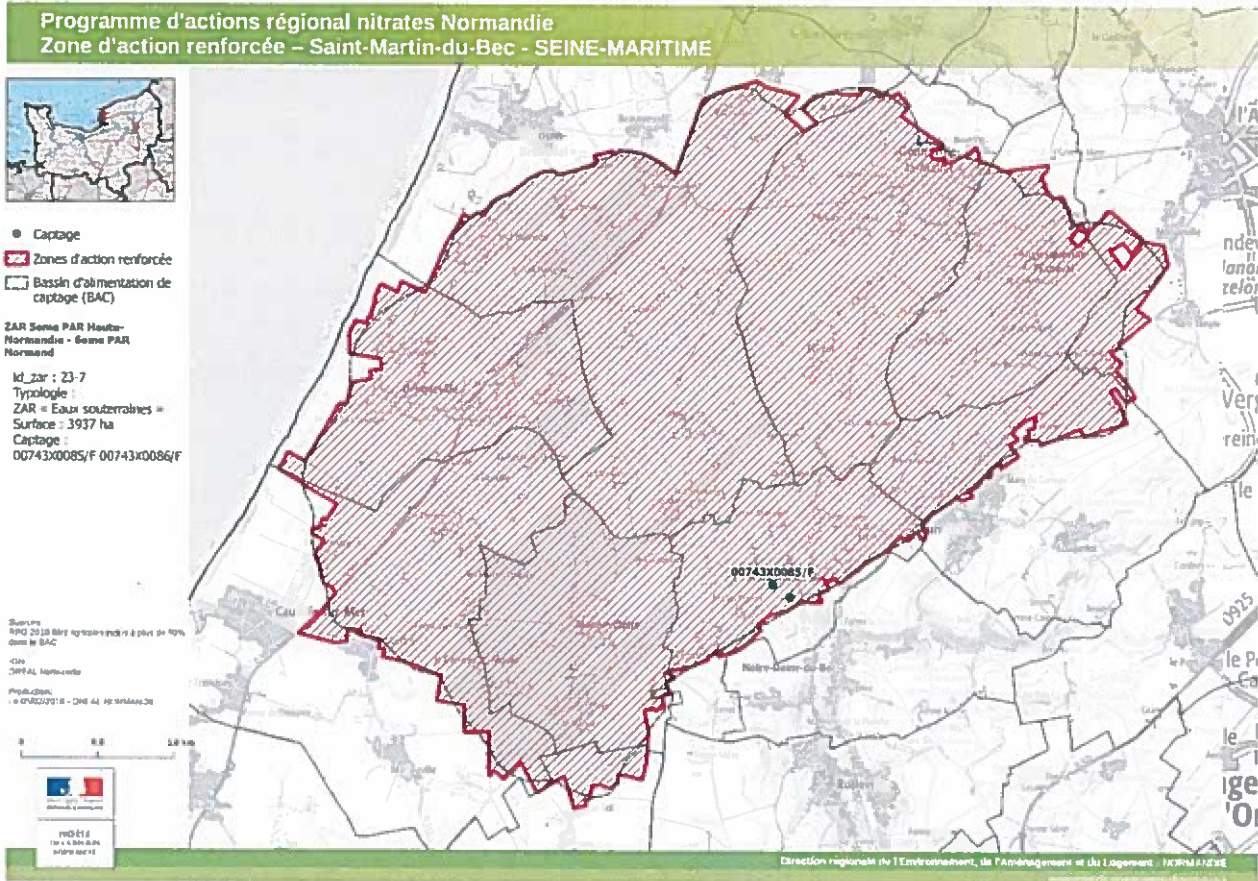

Carte 27 de délimitation de la Zone d'Action renforcée (ZAR) – Saint-Hilaire-le-Chatel

Carte 28 de délimitation de la Zone d'Action renforcée (ZAR) – Saint-Pierre-du-Regard

Carte 29 de délimitation de la Zone d'Action renforcée (ZAR) – Sarceaux

Carte 30 de délimitation de la Zone d'Action renforcée (ZAR) – Bardouville

Carte 31 de délimitation de la Zone d'Action renforcée (ZAR) – Fauville-en-Caux

Carte 32 de délimitation de la Zone d'Action renforcée (ZAR) – Nesle-Hodeng

Carte 33 de délimitation de la Zone d'Action renforcée (ZAR) – Saint-Martin-du-Bec

Carte 34 de délimitation de la Zone d'Action renforcée (ZAR) – Pleines-Fougères