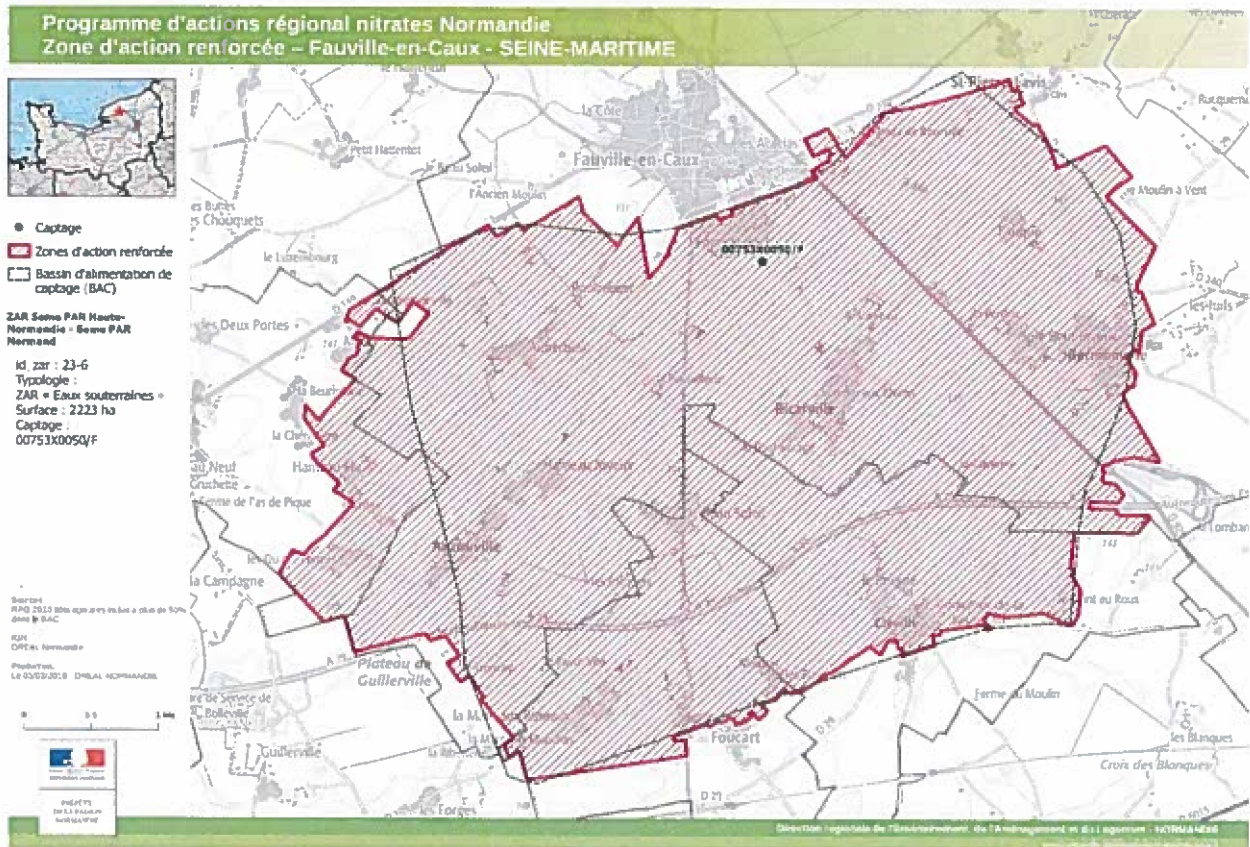

Carte 27 de délimitation de la Zone d'Action renforcée (ZAR) – Saint-Hilaire-le-Chatel

Carte 28 de délimitation de la Zone d'Action renforcée (ZAR) – Saint-Pierre-du-Regard

Carte 29 de délimitation de la Zone d'Action renforcée (ZAR) – Sarceaux

Carte 30 de délimitation de la Zone d'Action renforcée (ZAR) – Bardouville

Carte 31 de délimitation de la Zone d'Action renforcée (ZAR) – Fauville-en-Caux

Carte 32 de délimitation de la Zone d'Action renforcée (ZAR) – Nesle-Hodeng

Carte 33 de délimitation de la Zone d'Action renforcée (ZAR) – Saint-Martin-du-Bec

Carte 34 de délimitation de la Zone d'Action renforcée (ZAR) – Pleines-Fougères