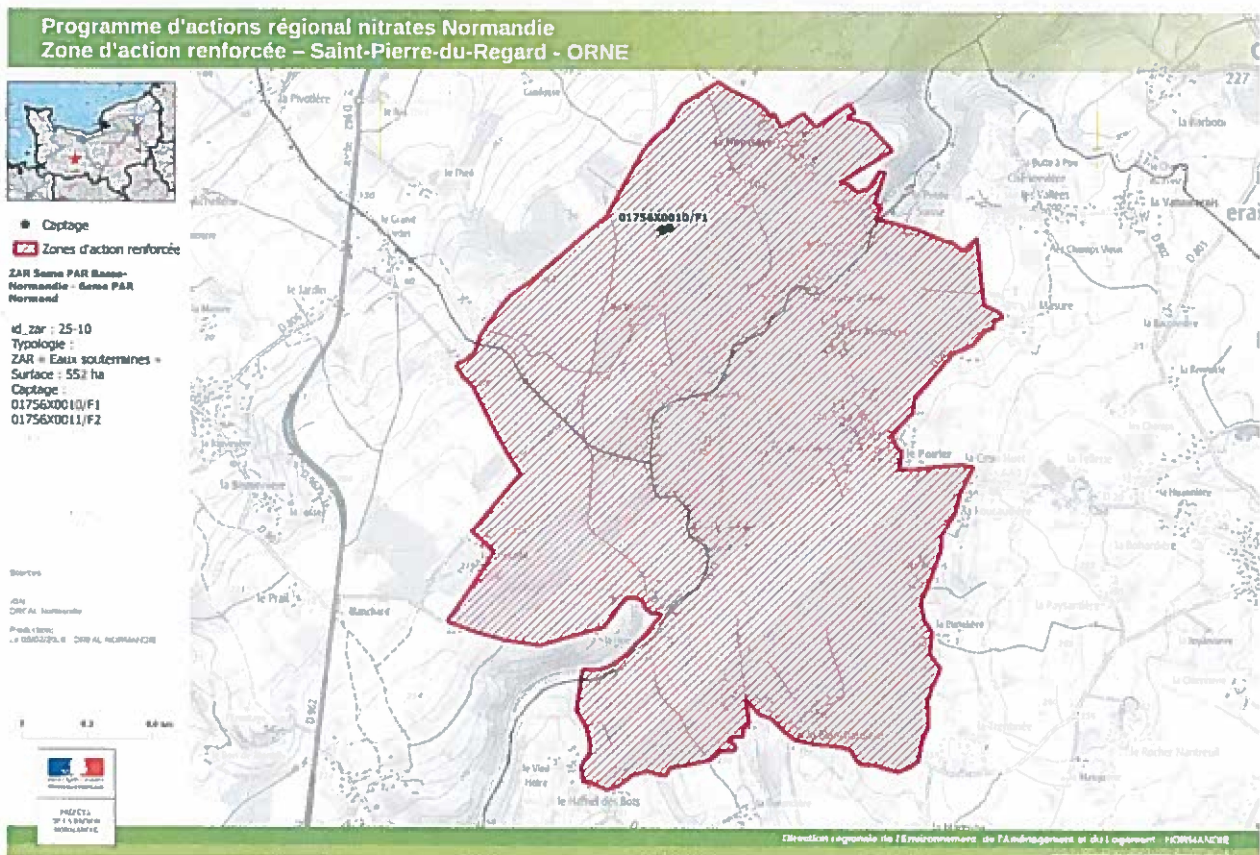

Carte 27 de délimitation de la Zone d'Action renforcée (ZAR) – Saint-Hilaire-le-Chatel

Carte 28 de délimitation de la Zone d'Action renforcée (ZAR) – Saint-Pierre-du-Regard

Carte 29 de délimitation de la Zone d'Action renforcée (ZAR) – Sarceaux

Carte 30 de délimitation de la Zone d'Action renforcée (ZAR) – Bardouville

Carte 31 de délimitation de la Zone d'Action renforcée (ZAR) – Fauville-en-Caux

Carte 32 de délimitation de la Zone d'Action renforcée (ZAR) – Nesle-Hodeng

Carte 33 de délimitation de la Zone d'Action renforcée (ZAR) – Saint-Martin-du-Bec

Carte 34 de délimitation de la Zone d'Action renforcée (ZAR) – Pleines-Fougères