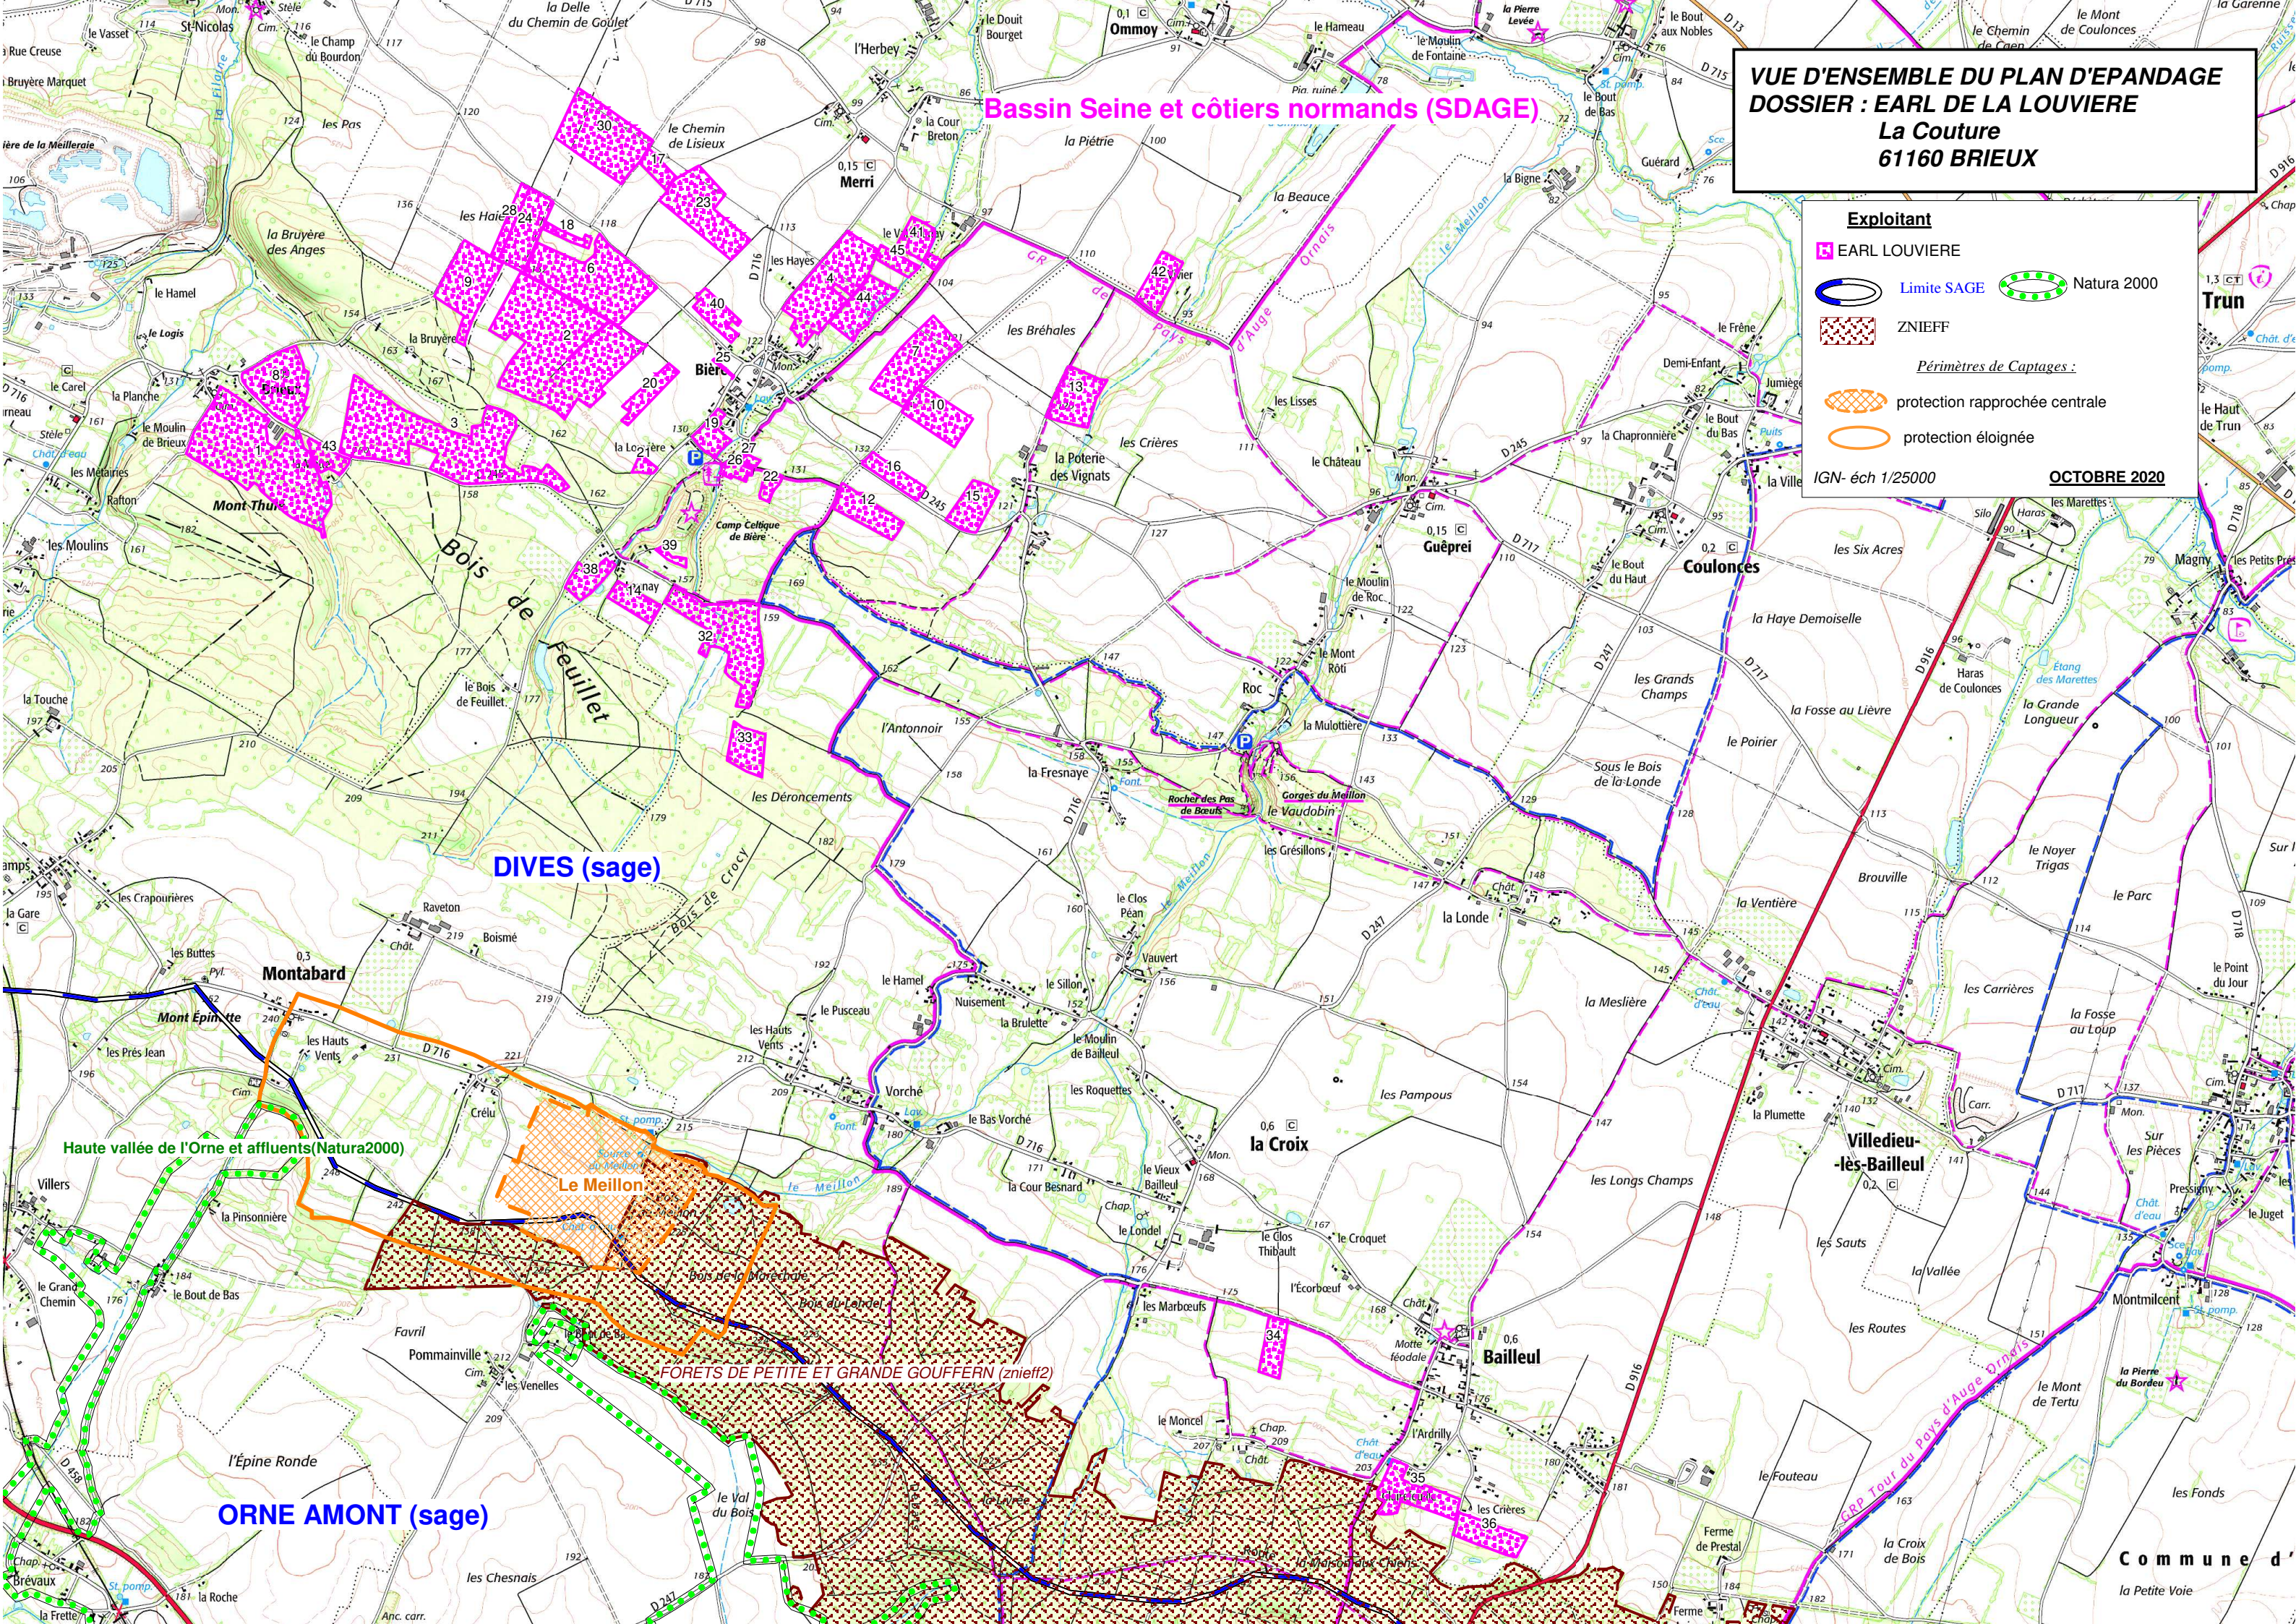

Bassin Seine et côtiers normands (SDAGE)

VUE D'ENSEMBLE DU PLAN D'EPANDAGE
DOSSIER : EARL DE LA LOUVIERE
La Couture
61160 BRIEUX

Exploitant
EARL LOUVIERE

○ Limite SAGE ○ Natura 2000

▨ ZNIEFF

Périmètres de Captages :

▨ protection rapprochée centrale

○ protection éloignée

IGN- éch 1/25000 **OCTOBRE 2020**

DIVES (sage)

Haute vallée de l'Orne et affluents (Natura2000)

FORETS DE PETITE ET GRANDE GOUFFERN (znief2)

ORNE AMONT (sage)

Commune d'...
la Petite Voie