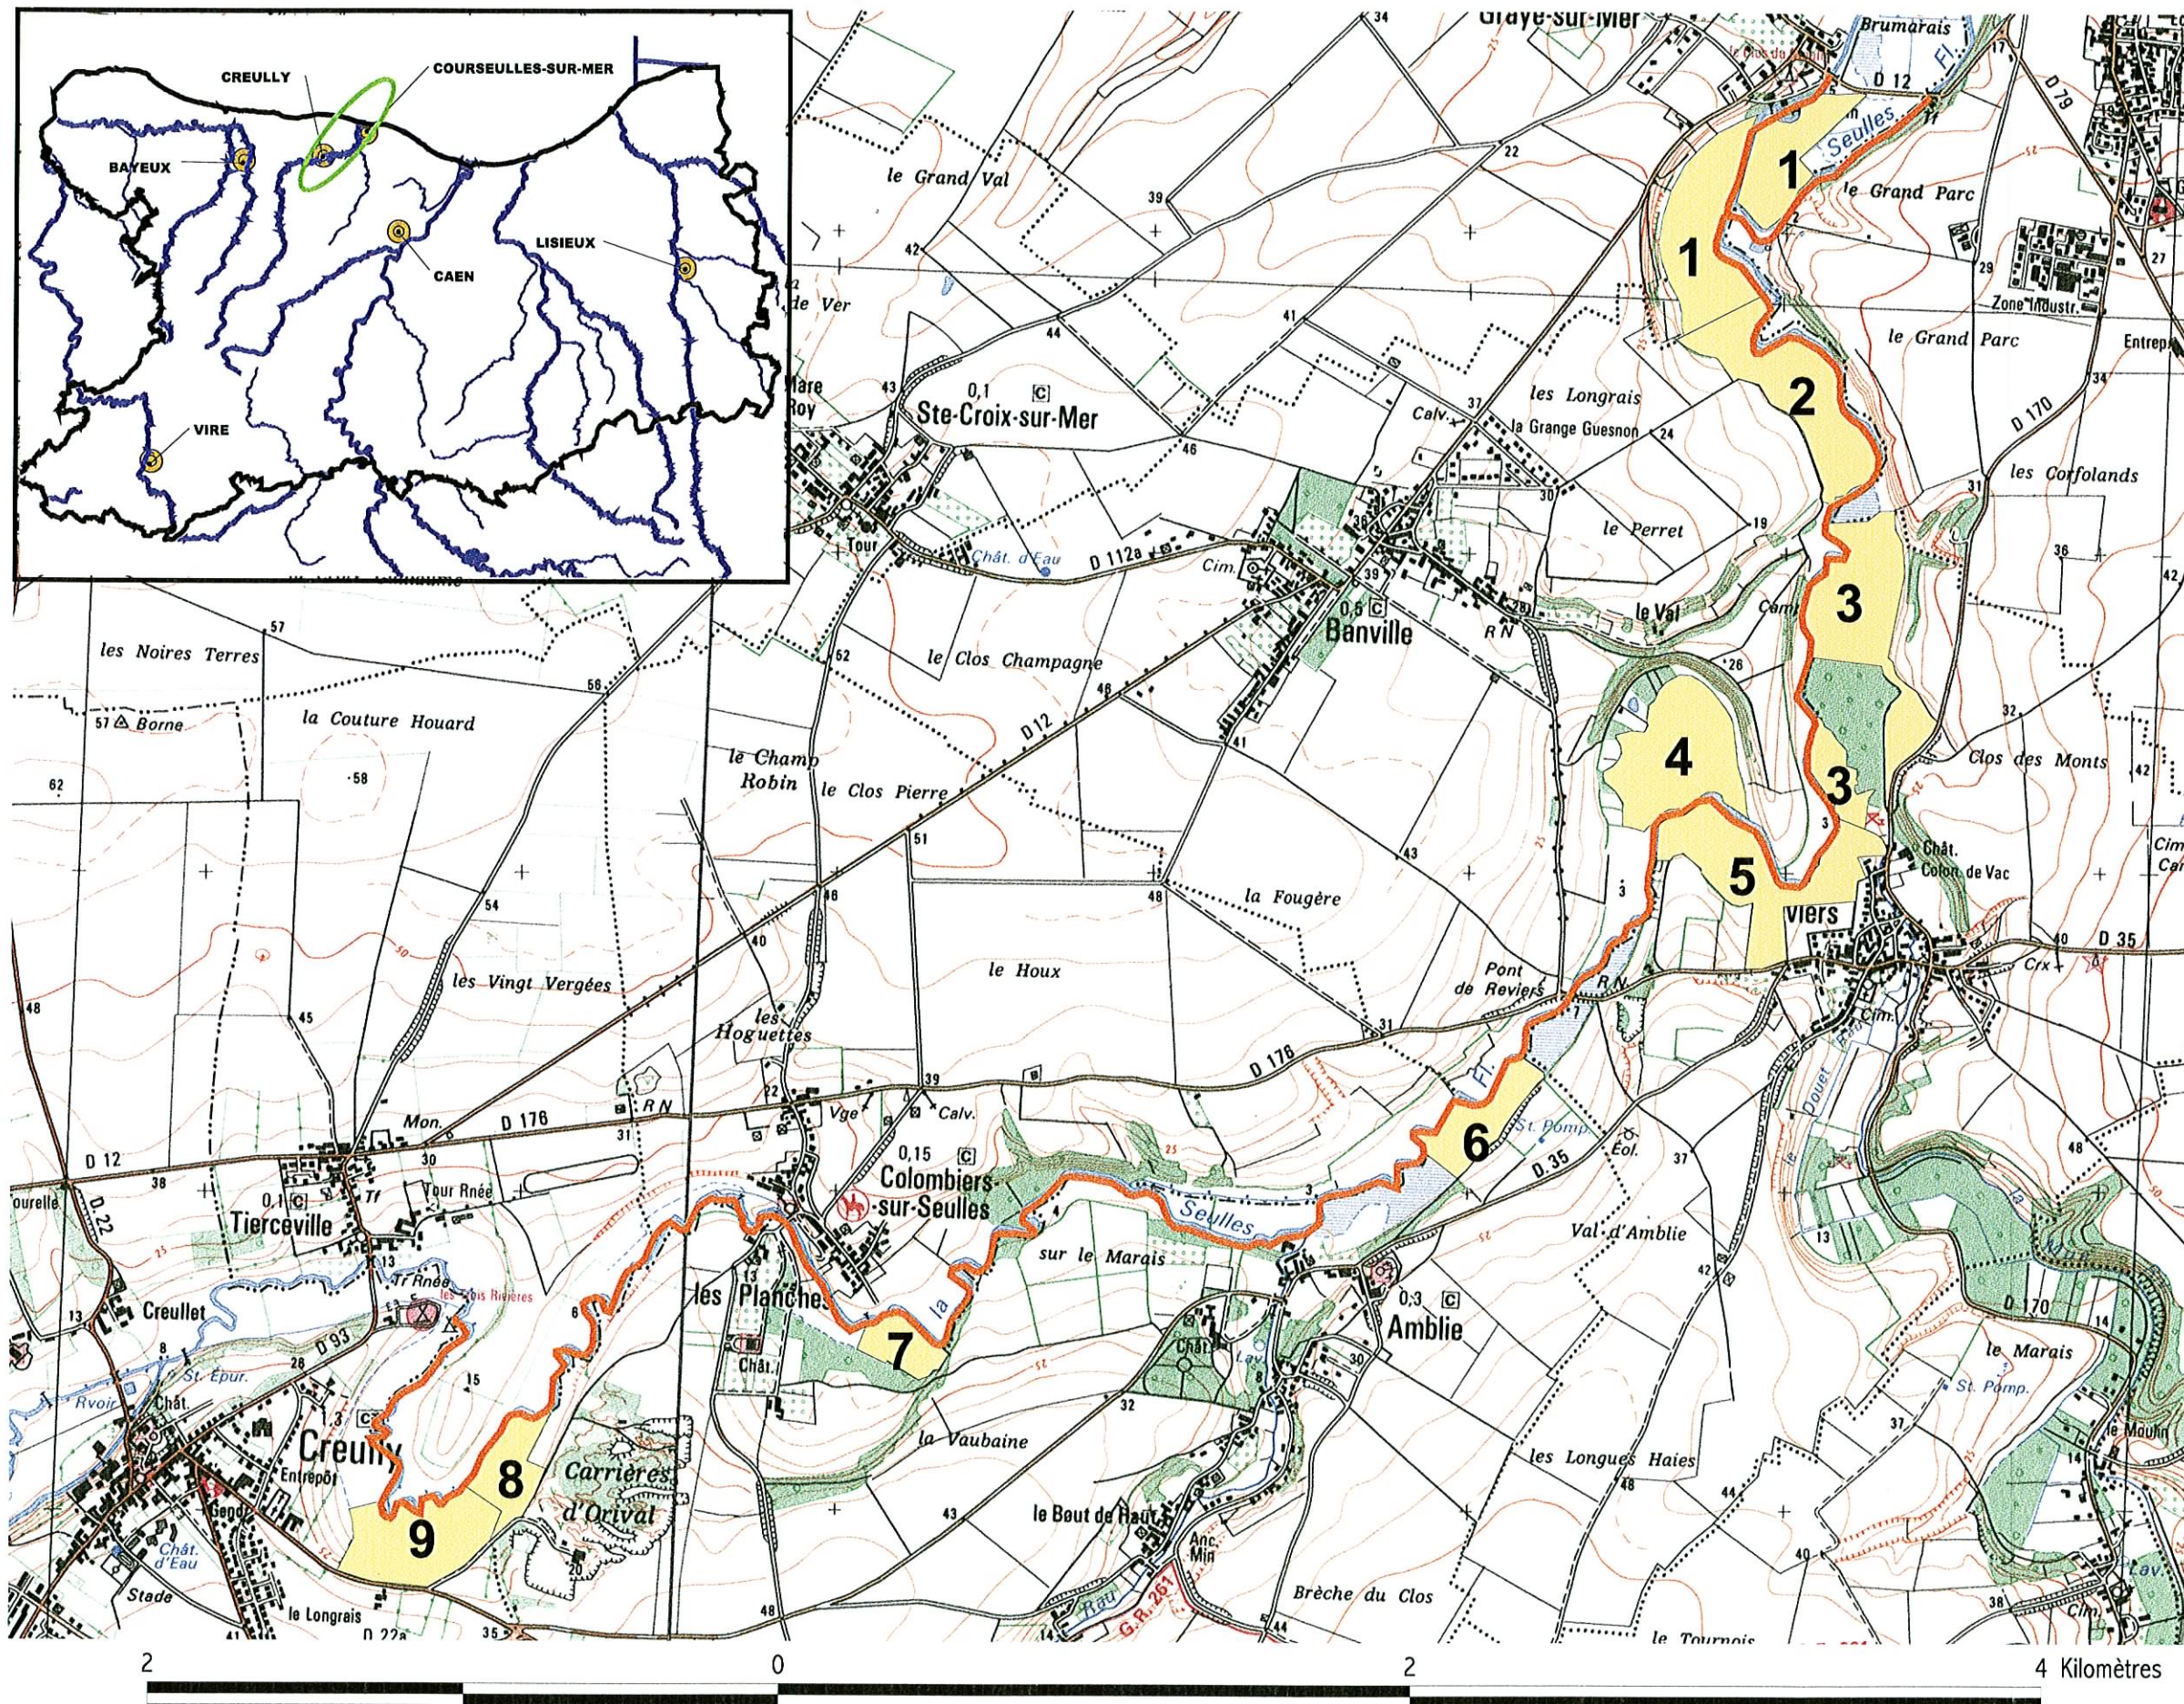

Localisation des parcelles dans la basse vallée de la Seulles

Légende :

-  Tronçon de la Seulles concerné - Lit mineur
- 1** Parcelles concernées par l'APPB - lit majeur

MINISTÈRE
DE L'AGRICULTURE
ET DE LA PÊCHE